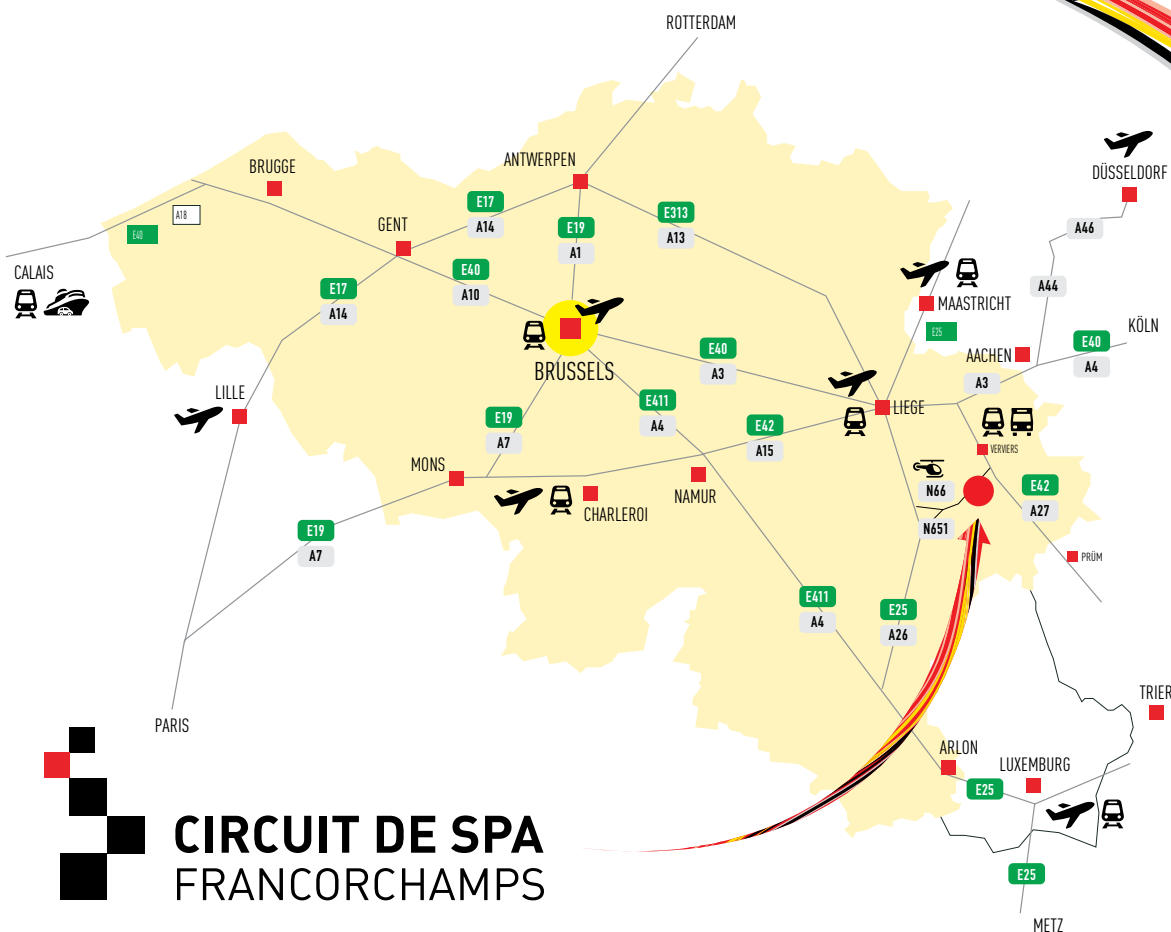

# ACCÈS AU CIRCUIT

Carte de Belgique

BRUGGE : 242 km  
 GENT : 199 km  
 ANTWERPEN : 163 km  
 BRUSSELS : 140 km  
 MONS : 176 km  
 CHARLEROI : 145 km  
 NAMUR : 110 km  
 LIEGE : 50 km  
 ARLON : 123 km

AMSTERDAM : 292 km  
 MAASTRICHT : 71 km  
 AACHEN : 68 km  
 DÜSSELDORF : 144 km  
 KÖLN : 138 km  
 LUXEMBURG : 153 km  
 NANCY : 259 km  
 LILLE : 256 km  
 LONDON : 460 km

LIEGE : 50 km  
[www.liegeairport.com](http://www.liegeairport.com)  
 CHARLEROI : 145 km  
[www.brussels-charleroi-airport.com](http://www.brussels-charleroi-airport.com)  
 BRUXELLES : 140 km  
[www.brusselsairport.be](http://www.brusselsairport.be)  
 DÜSSELDORF : 144 km  
[www.dus.com](http://www.dus.com)  
 MAASTRICHT : 71 km  
[www.maa.nl](http://www.maa.nl)  
 LUXEMBURG : 153 km  
[www.lux-airport.lu](http://www.lux-airport.lu)

VERVIERS  
 LIEGE  
 NAMUR  
 CHARLEROI  
 BRUXELLES  
 MAASTRICHT  
 KÖLN  
 LUXEMBURG  
 infos : [www.belgiantrain.be](http://www.belgiantrain.be)  
[www.letec.be](http://www.letec.be)