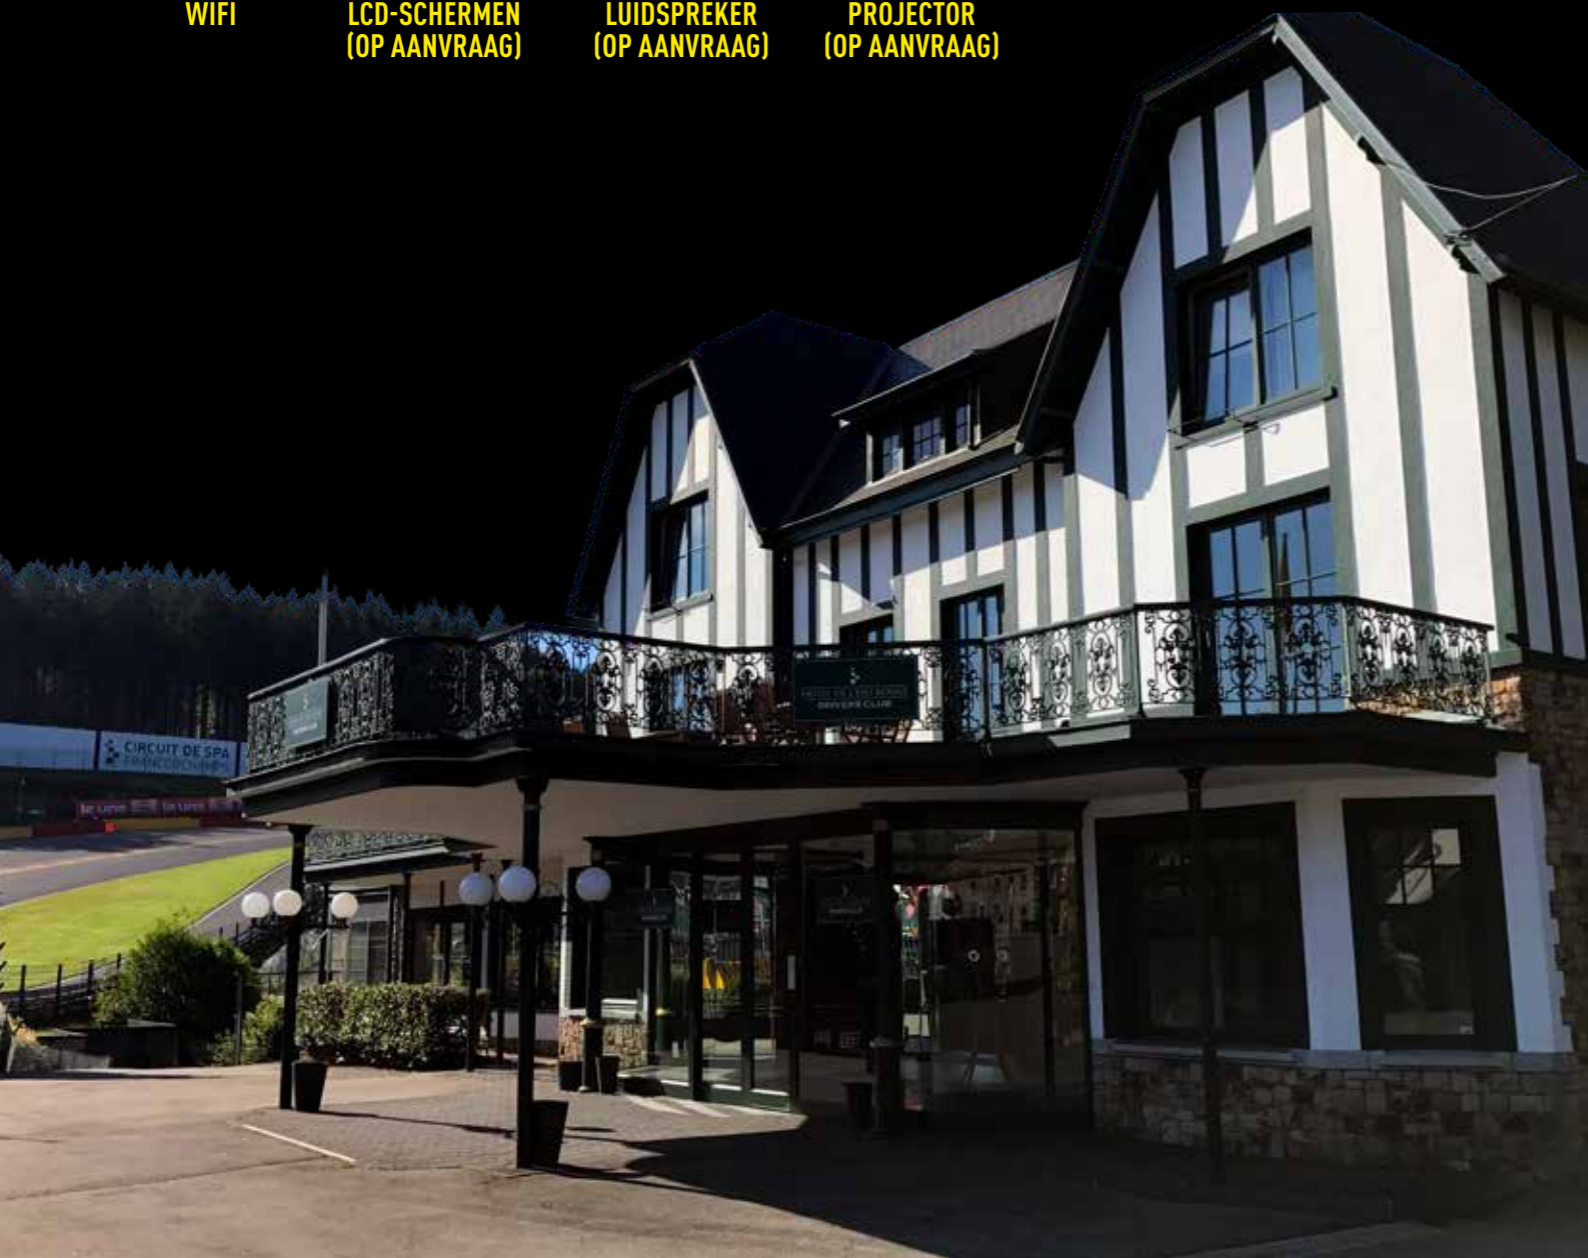

EAU ROUGE

De Eau Rouge, gelegen aan de voet van de Raidillon, is een ruimte vol geschiedenis. Deze heeft een eigen tuin met een fontein, en er is parkeergelegenheid in de buurt.

Men kan er alle soorten evenementen organiseren: banketten, seminars, productpresentaties of zelfs dansavonden. Deze ruimte kan ook worden gebruikt om maaltijden te serveren onder de vorm van een aperitief, walking dinner of een galadiner.

- **> 700 M²**
- **600 ZITPLAATSEN**
- **PARKING NABIJ**
- **PRIVATE TUIN EN TERRAS**
- **UITZICHT OP DE RAIDILLON / RX-PISTE**
- **WIFI**
- **LCD-SCHERMEN (OP AANVRAAG)**
- **LUIDSPREKER (OP AANVRAAG)**
- **PROJECTOR (OP AANVRAAG)**