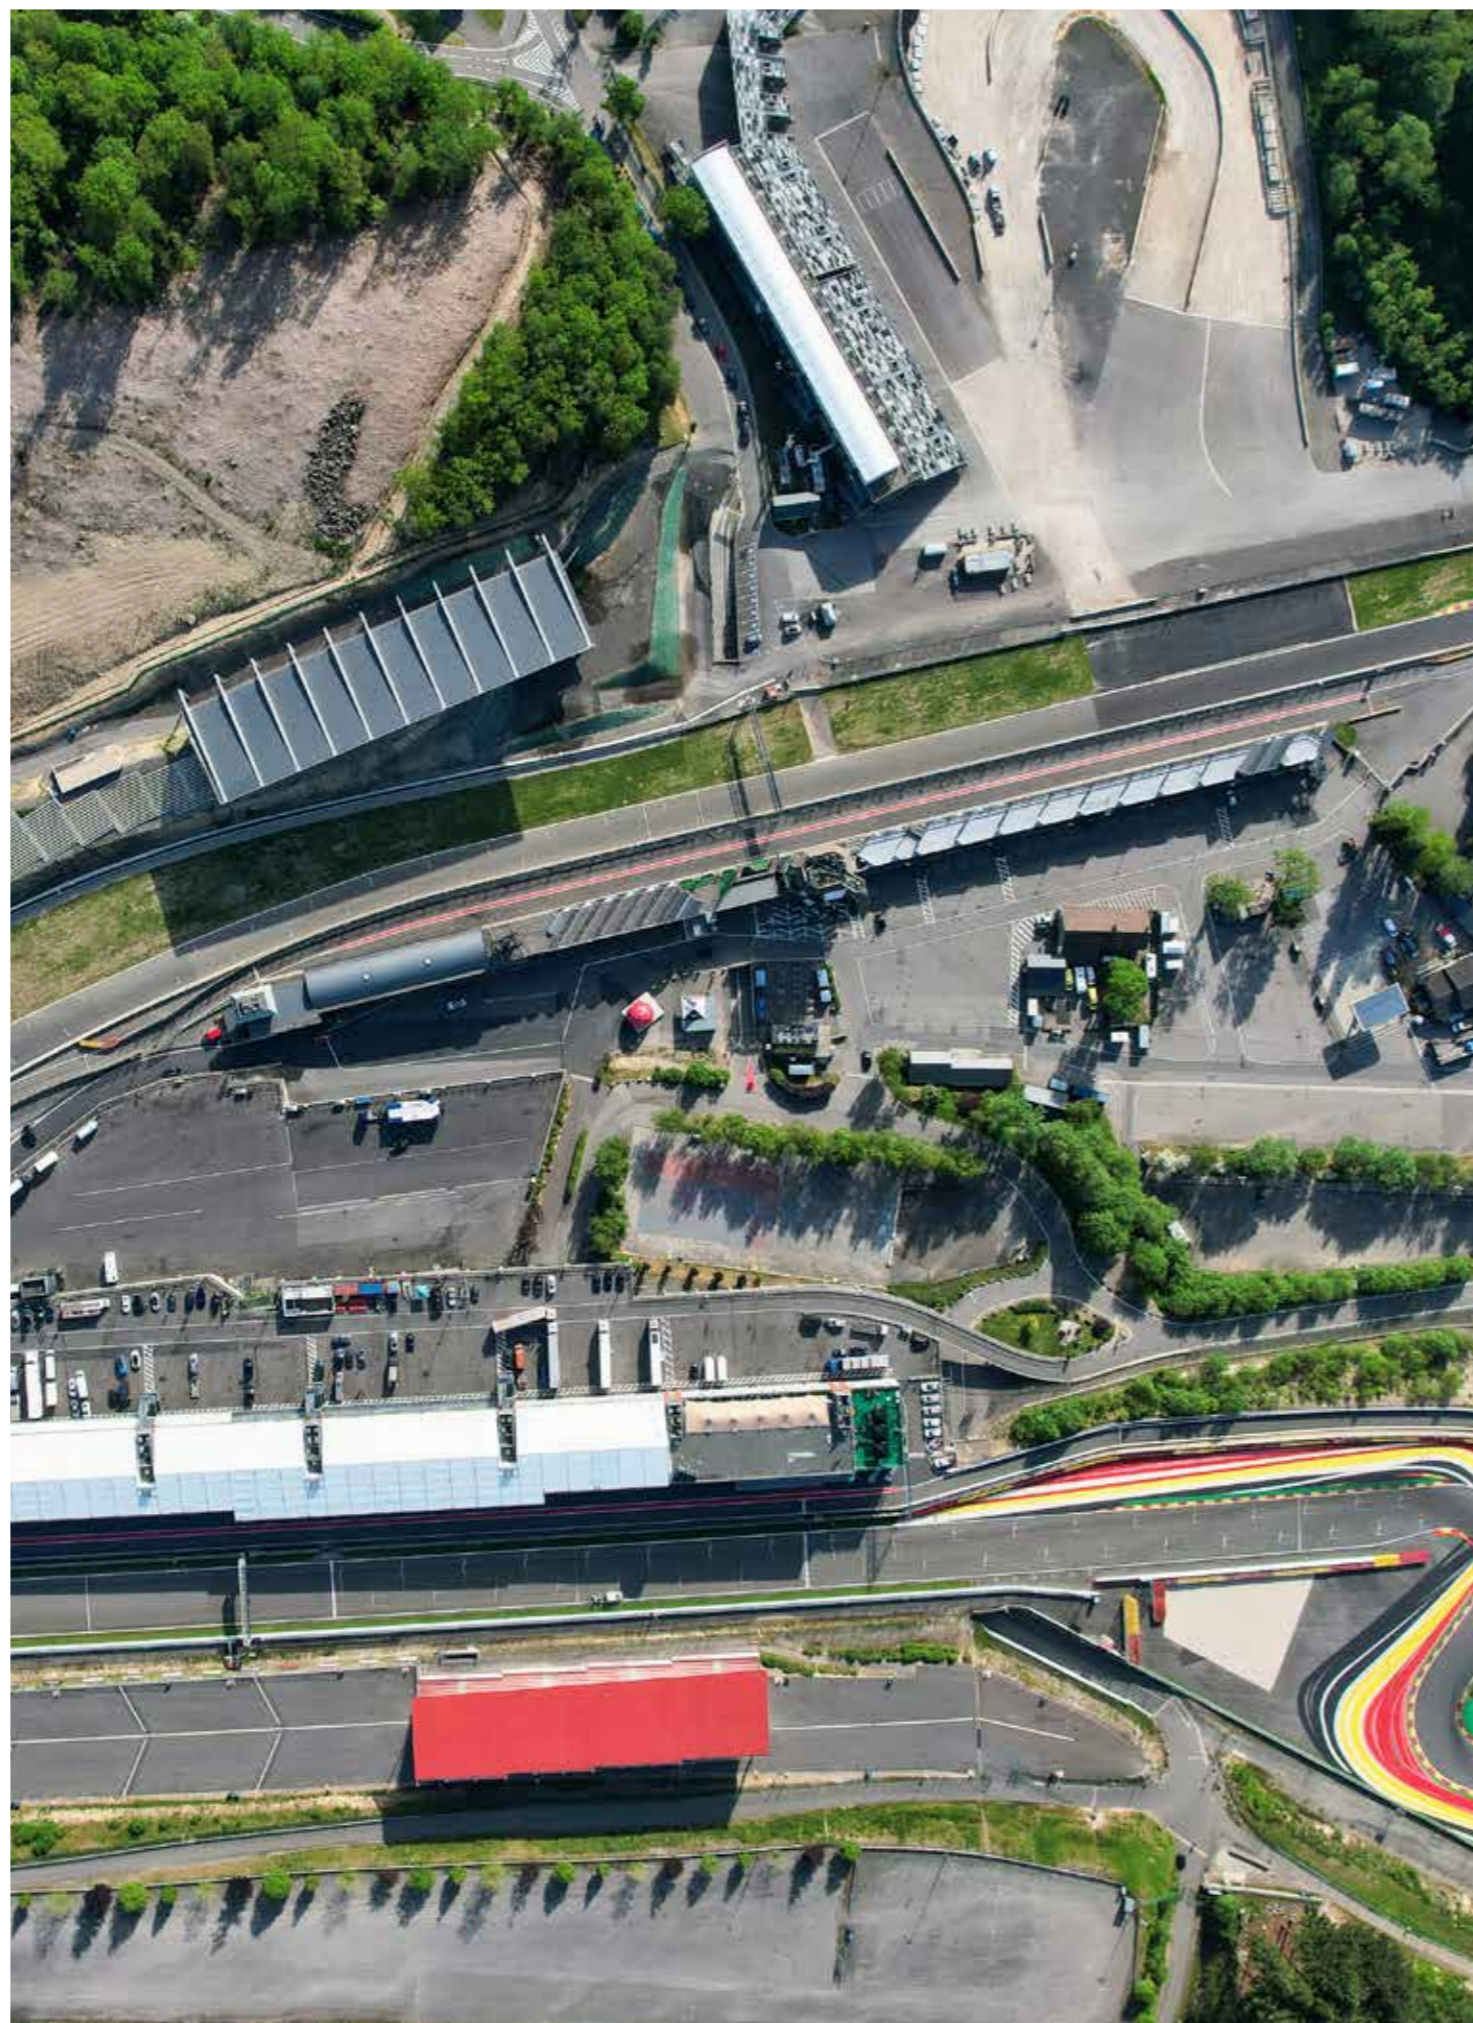

FORMULE 1 TERRAS

In deze **halfopen** ruimte kun je volop genieten van de **ambiance d'une course**

Ons Formule 1-terras bevindt zich op de daken van de Pit Building, boven de paddocks, en biedt een direct uitzicht op de startlijn, de F1-stands en de bocht van La Source en de Raidillon. Deze halfopen ruimte is de perfecte plek om ten volle te genieten van de sfeer van een race. Dankzij de ruime oppervlakte en de gemakkelijke toegankelijkheid dankzij de goederenlift, is het mogelijk om grootschalige evenementen te organiseren, zoals beurzen, productdemonstraties, ontspanningszones, ...