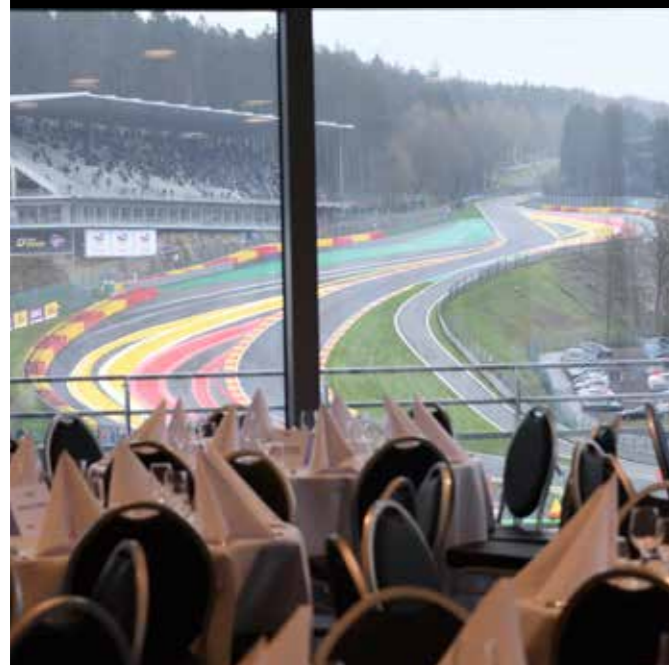

300M²
MODULABLE EN DEUX
ESPACES (150M²)

140 ZITPLAATSEN

PRIVÉTERRAS

**VLAKBIJ DE PISTE/
START ENDURANCE/
RAIDILLON**

WIFI

LCD-SCHERMEN

In het **hart** van de **action!**

De nieuwe box "Endurance", gelegen in de zone "Endurance", in de afdaling tussen de bocht van La Source en de beroemde Raidillon, plaatst u in het midden van de actie. Hij kan worden omgevormd tot een box van 300m² of twee boxen van 150m² en biedt een toplocatie dicht bij het circuit, met een groot privéterras

ENDURANCE LOGE