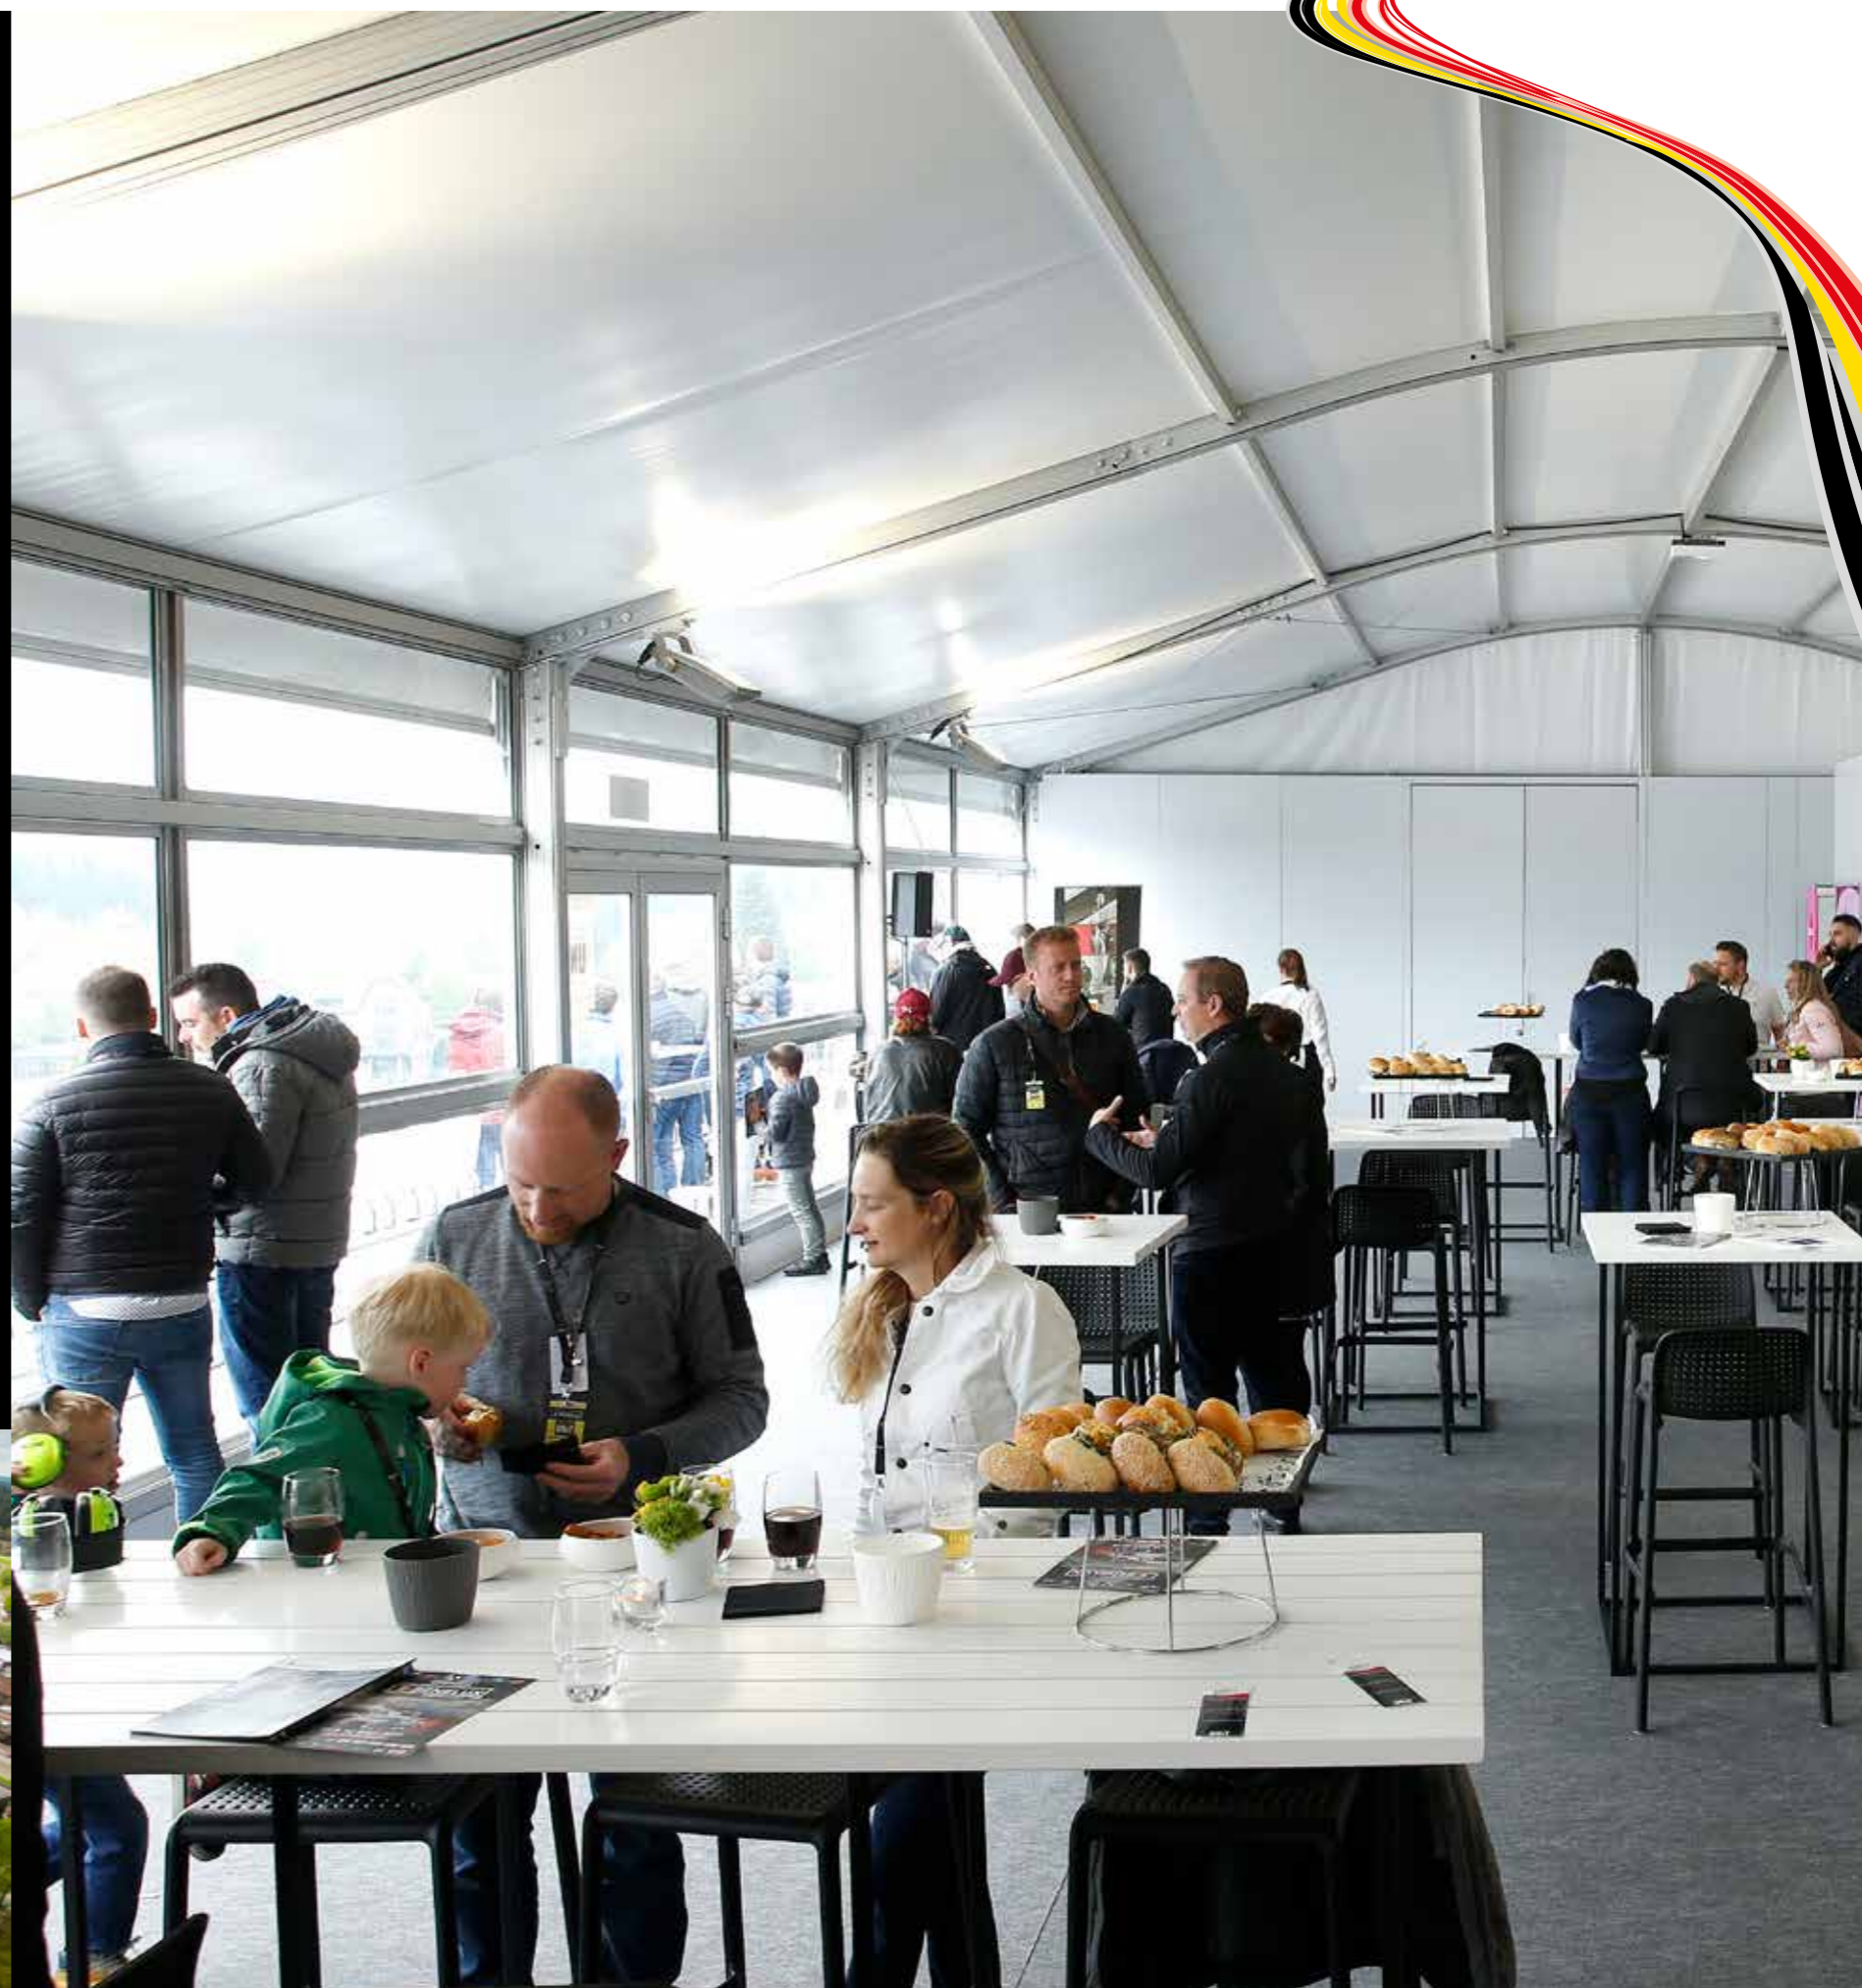

SKYBOX LOGE

Een modulaire ruimte met een **exclusief uitzicht op de Raidillon!**

Deze loge biedt een adembenemend en exclusief uitzicht op de Raidillon. De ultramoderne ruimte is volledig opdeelbaar in verschillende kleinere.

1.000 M²
(4X250M²)

600 ZITPLAATSEN
(4X150 PLAATSEN)

MODULAIRE
RUIMTE

BALKON

UITZICHT RAIDILLON/
START ENDURACNE/
RX-PISTE

WIFI