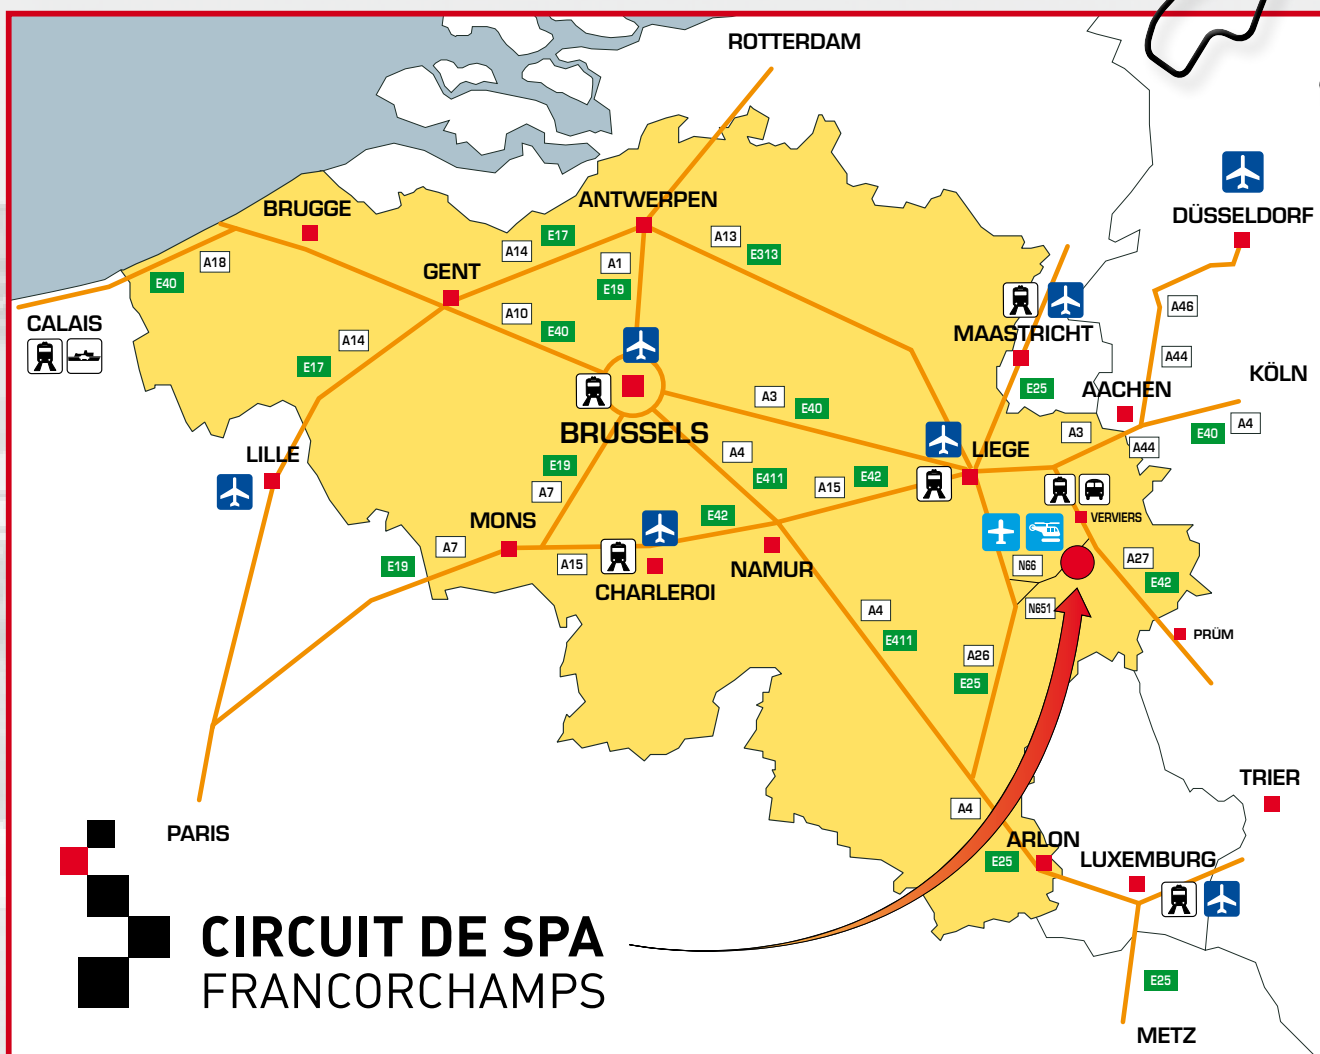

CIRCUIT DE SPA
FRANCORCHAMPS

ACCES AU CIRCUIT

CARTES D'ACCES

Carte de Belgique

CIRCUIT DE SPA
FRANCORCHAMPS

BRUGGE : 242 km
GENT : 199 km
ANTWERPEN : . 163 km
BRUSSELS : 140 km
MONS : 176 km
CHARLEROI : 145 km
NAMUR : 110 km
LIEGE : 50 km
ARLON : 123 km

AMSTERDAM : . 292 km
MAASTRICHT : ... 71 km
AACHEN : 68 km
DÜSSELDORF : . 144 km
KÖLN : 138 km
LUXEMBURG : . 153 km
NANCY : 259 km
LILLE : 256 km
LONDON : 460 km

LIEGE : 50 km
www.liegeairport.com
CHARLEROI : 145 km
www.charleroi-airport.com
BRUXELLES : 140 km
www.brusselsairport.be
DÜSSELDORF : 144 km
www.duesseldorf-international.de
MAASTRICHT : 71 km
www.maa.nl
LUXEMBURG : 153 km
www.luxairport.lu

VERVIERS
LIEGE
NAMUR
CHARLEROI
BRUXELLES
MAASTRICHT
KÖLN
LUXEMBURG
infos: www.b-rail.be
www.infotec.be

Pour le Grand-Prix de Formule 1 : accès spécifiques, cliquez sur :
www.spagrandprix.com/modules/pages/app_themes/default/images/acces-map.pdf