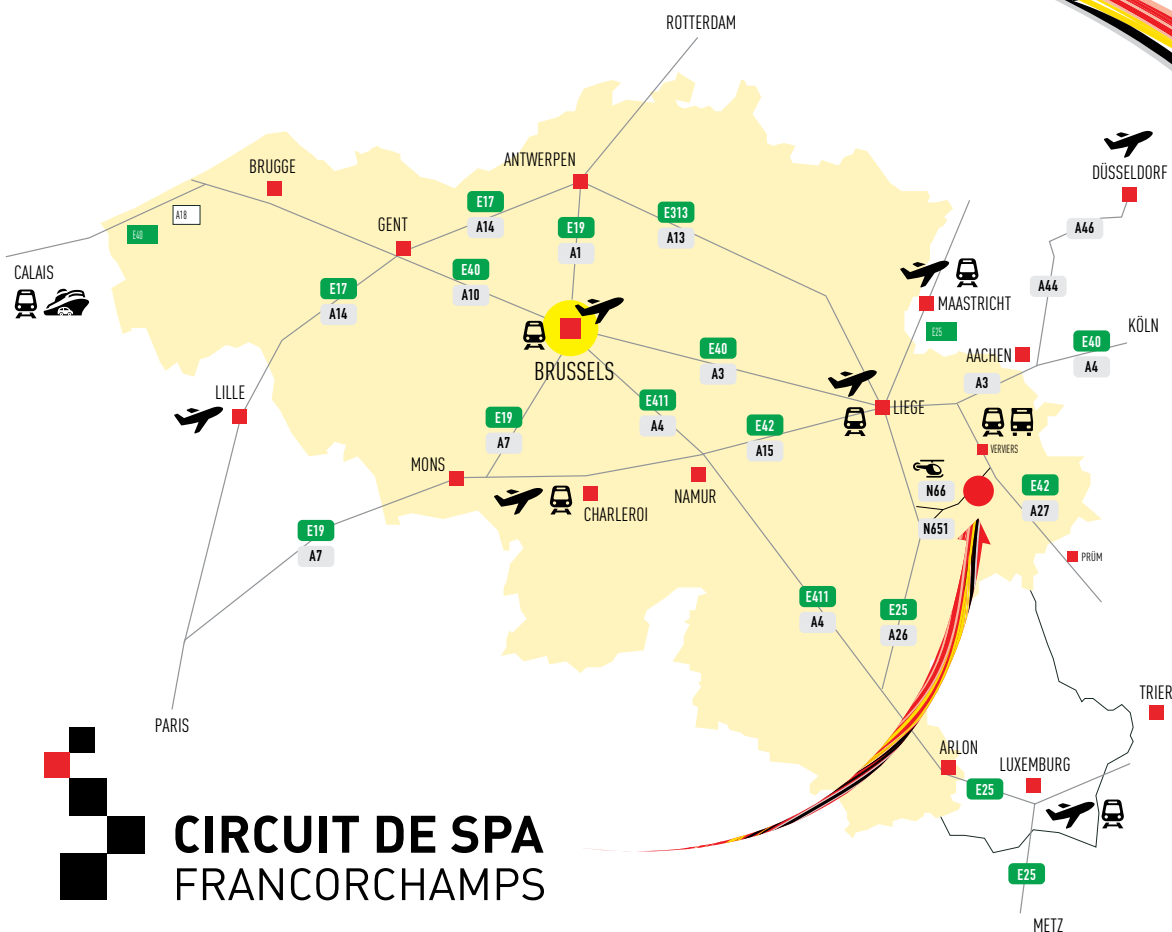

# ACCÈS AU CIRCUIT

## Carte de Belgique

BRUGGE : 242 km  
 GENT : 199 km  
 ANTWERPEN : 163 km  
 BRUSSELS : 140 km  
 MONS : 176 km  
 CHARLEROI : 145 km  
 NAMUR : 110 km  
 LIEGE : 50 km  
 ARLON : 123 km

AMSTERDAM : 292 km  
 MAASTRICHT : 71 km  
 AACHEN : 68 km  
 DÜSSELDORF : 144 km  
 KÖLN : 138 km  
 LUXEMBURG : 153 km  
 NANCY : 259 km  
 LILLE : 256 km  
 LONDON : 460 km

LIEGE : 50 km  
[www.liegeairport.com](http://www.liegeairport.com)  
 CHARLEROI : 145 km  
[www.brussels-charleroi-airport.com](http://www.brussels-charleroi-airport.com)  
 BRUXELLES : 140 km  
[www.brusselsairport.be](http://www.brusselsairport.be)  
 DÜSSELDORF : 144 km  
[www.dus.com](http://www.dus.com)  
 MAASTRICHT : 71 km  
[www.maa.nl](http://www.maa.nl)  
 LUXEMBURG : 153 km  
[www.lux-airport.lu](http://www.lux-airport.lu)

VERVIERS  
 LIEGE  
 NAMUR  
 CHARLEROI  
 BRUXELLES  
 MAASTRICHT  
 KÖLN  
 LUXEMBURG  
 infos : [www.belgiantrain.be](http://www.belgiantrain.be)  
[www.letec.be](http://www.letec.be)