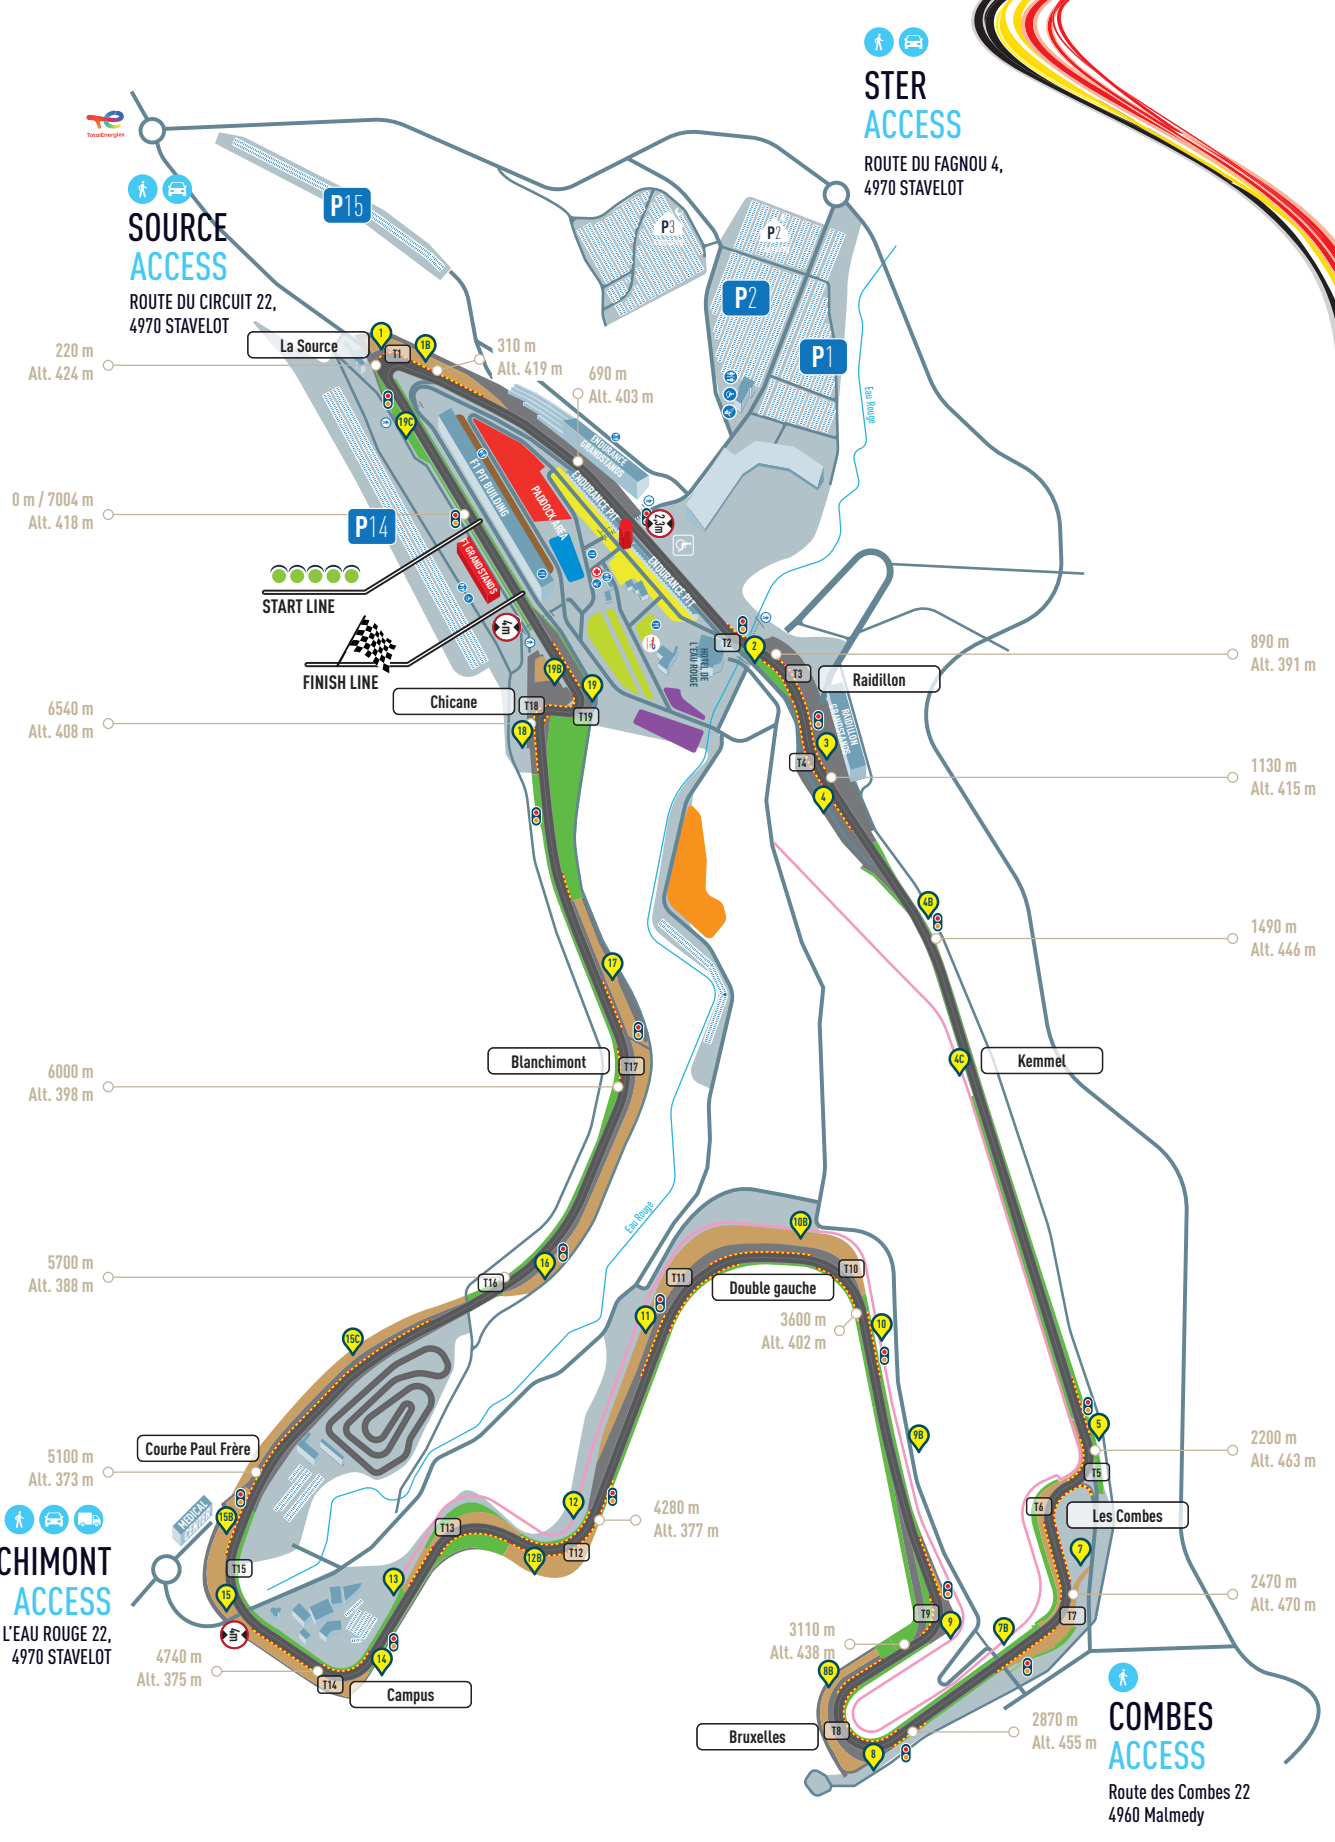

ACCÈS AU CIRCUIT

Carte de Belgique

BRUGGE : 242 km
 GENT : 199 km
 ANTWERPEN : 163 km
 BRUSSELS : 140 km
 MONS : 176 km
 CHARLEROI : 145 km
 NAMUR : 110 km
 LIEGE : 50 km
 ARLON : 123 km

AMSTERDAM : 292 km
 MAASTRICHT : 71 km
 AACHEN : 68 km
 DÜSSELDORF : 144 km
 KÖLN : 138 km
 LUXEMBURG : 153 km
 NANCY : 259 km
 LILLE : 256 km
 LONDON : 460 km

LIEGE : 50 km
www.liegeairport.com
 CHARLEROI : 145 km
www.brussels-charleroi-airport.com
 BRUXELLES : 140 km
www.brusselsairport.be
 DÜSSELDORF : 144 km
www.dus.com
 MAASTRICHT : 71 km
www.maa.nl
 LUXEMBURG : 153 km
www.lux-airport.lu

VERVIERS
 LIEGE
 NAMUR
 CHARLEROI
 BRUXELLES
 MAASTRICHT
 KÖLN
 LUXEMBURG
 infos : www.belgiantrain.be
www.letec.be

STER ACCESS

ROUTE DU FAGNOU 4,
4970 STAVELOT

SOURCE ACCESS

ROUTE DU CIRCUIT 22,
4970 STAVELOT

BLANCHIMONT ACCESS

ROUTE DE L'EAU ROUGE 22,
4970 STAVELOT

COMBES ACCESS

Route des Combes 22
4960 Malmedy