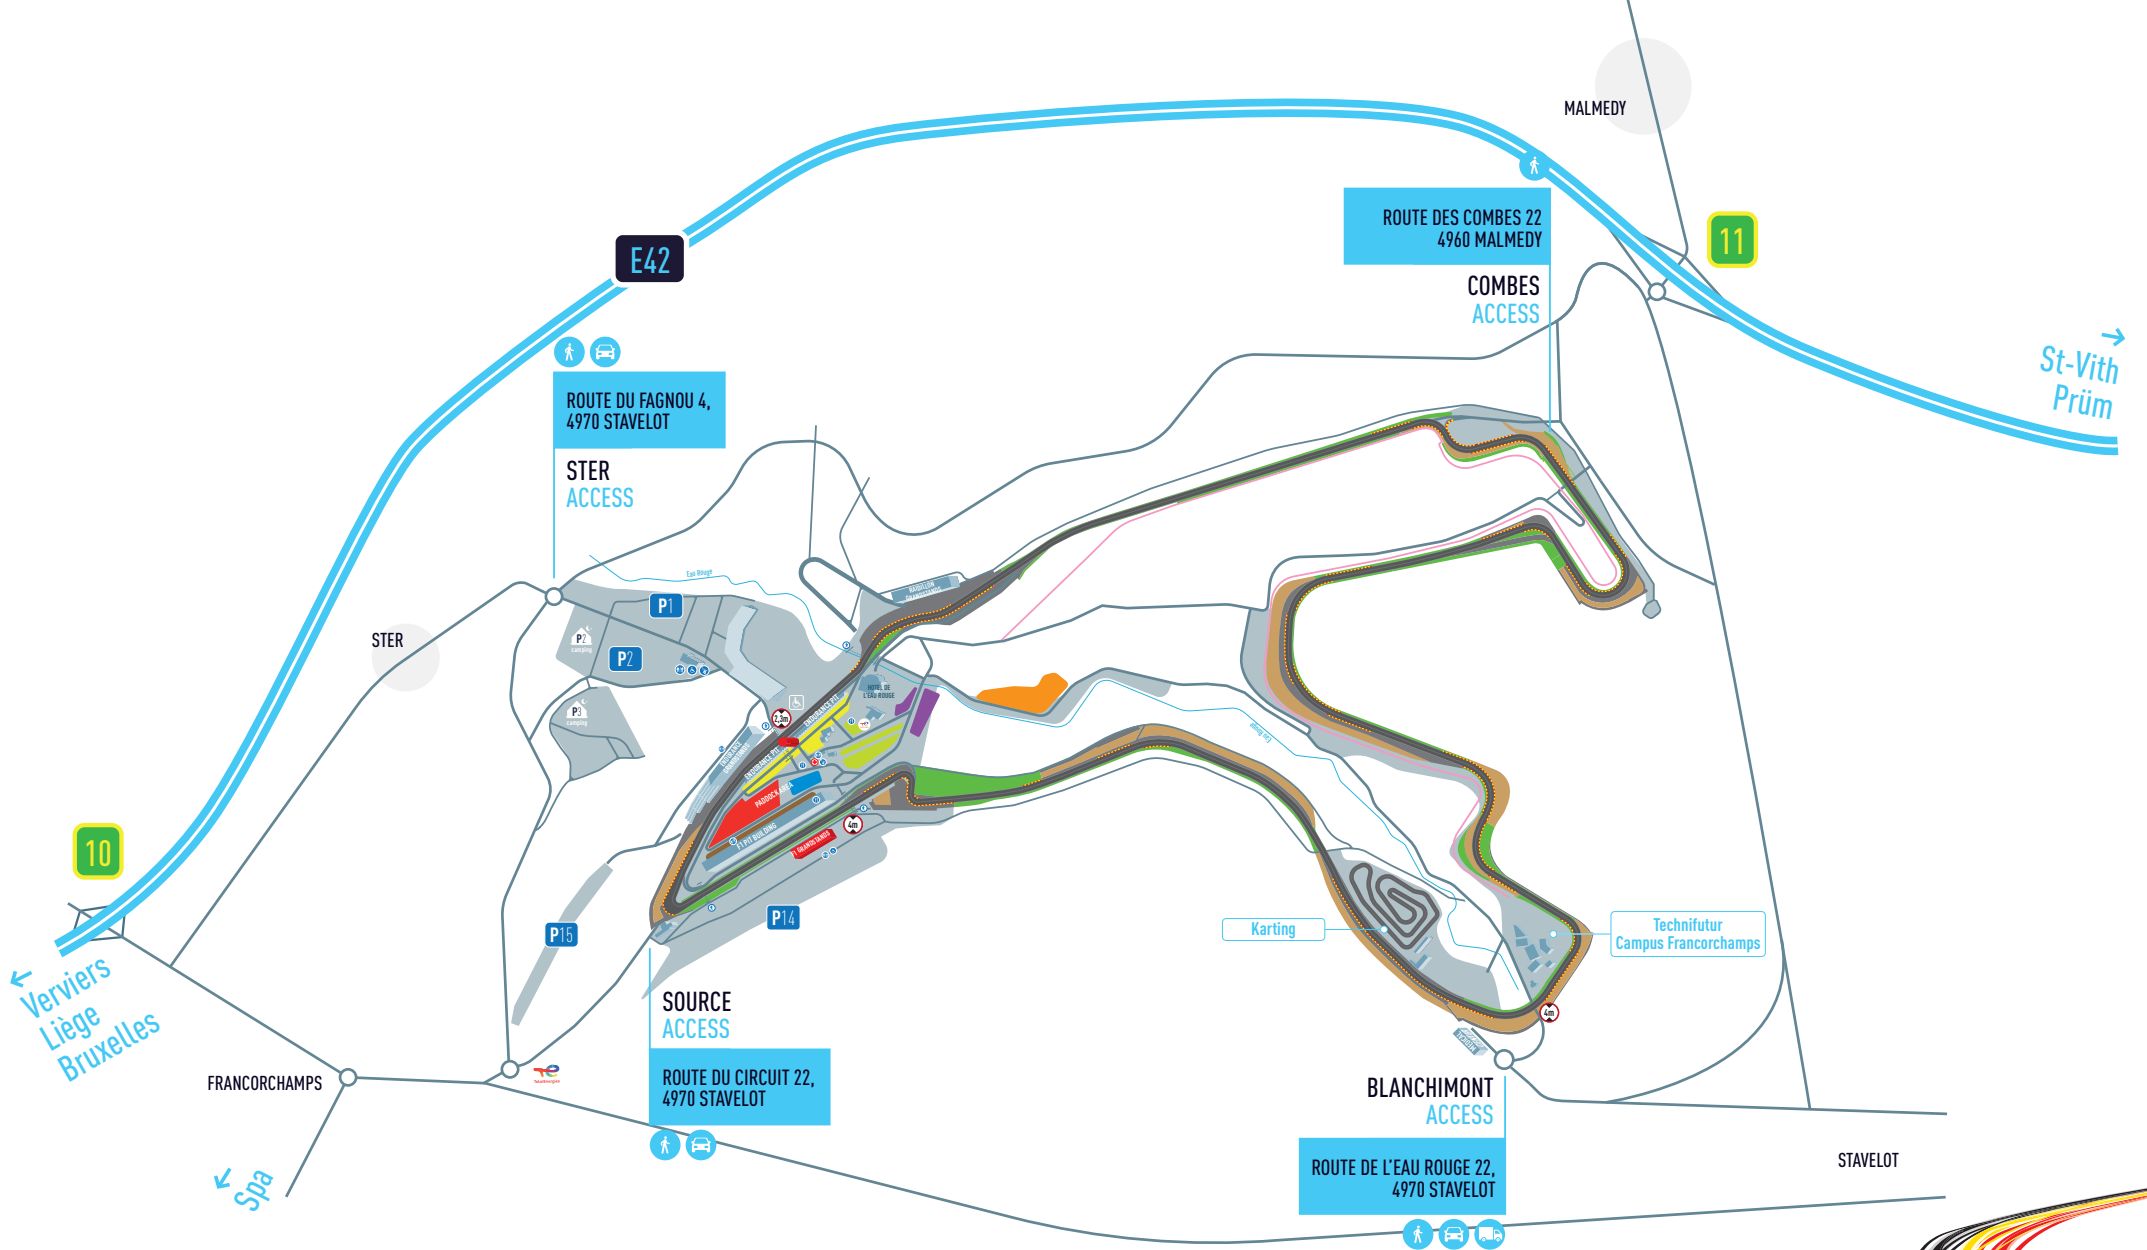

ACCÈS AU CIRCUIT

Carte de Belgique

BRUGGE : 242 km
 GENT : 199 km
 ANTWERPEN : 163 km
 BRUSSELS : 140 km
 MONS : 176 km
 CHARLEROI : 145 km
 NAMUR : 110 km
 LIEGE : 50 km
 ARLON : 123 km

AMSTERDAM : 292 km
 MAASTRICHT : 71 km
 AACHEN : 68 km
 DÜSSELDORF : 144 km
 KÖLN : 138 km
 LUXEMBURG : 153 km
 NANCY : 259 km
 LILLE : 256 km
 LONDON : 460 km

LIEGE : 50 km
www.liegeairport.com
 CHARLEROI : 145 km
www.brussels-charleroi-airport.com
 BRUXELLES : 140 km
www.brusselsairport.be
 DÜSSELDORF : 144 km
www.dus.com
 MAASTRICHT : 71 km
www.maa.nl
 LUXEMBURG : 153 km
www.lux-airport.lu

VERVIERS
 LIEGE
 NAMUR
 CHARLEROI
 BRUXELLES
 MAASTRICHT
 KÖLN
 LUXEMBURG
 infos : www.belgiantrain.be
www.letec.be

STER ACCESS

ROUTE DU FAGNOU 4,
4970 STAVELOT

SOURCE ACCESS

ROUTE DU CIRCUIT 22,
4970 STAVELOT

BLANCHIMONT ACCESS

ROUTE DE L'EAU ROUGE 22,
4970 STAVELOT

COMBES ACCESS

Route des Combes 22
4960 Malmedy