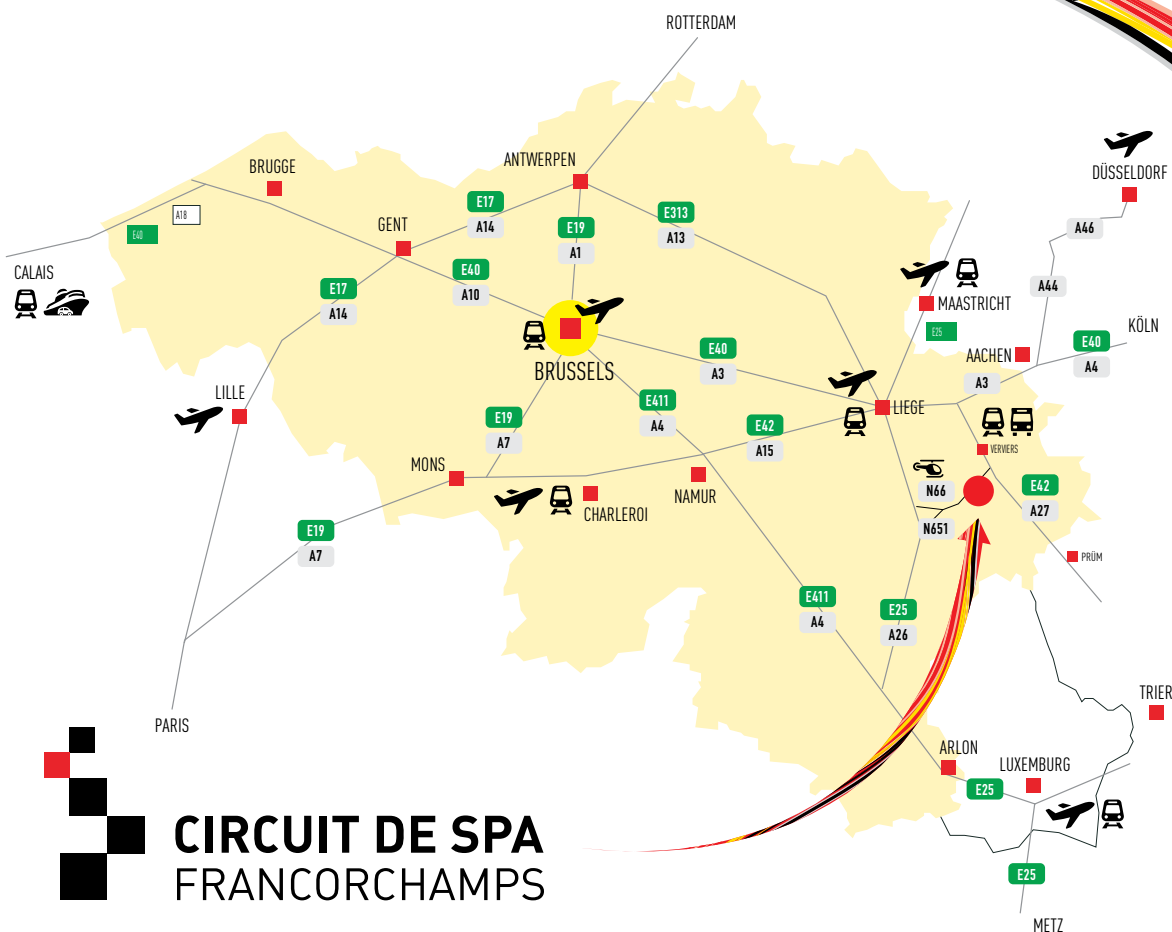

ACCÈS AU CIRCUIT

Carte de Belgique

BRUGGE : 242 km
 GENT : 199 km
 ANTWERPEN : 163 km
 BRUSSELS : 140 km
 MONS : 176 km
 CHARLEROI : 145 km
 NAMUR : 110 km
 LIEGE : 50 km
 ARLON : 123 km

AMSTERDAM : 292 km
 MAASTRICHT : 71 km
 AACHEN : 68 km
 DÜSSELDORF : 144 km
 KÖLN : 138 km
 LUXEMBURG : 153 km
 NANCY : 259 km
 LILLE : 256 km
 LONDON : 460 km

LIEGE : 50 km
www.liegeairport.com
 CHARLEROI : 145 km
www.brussels-charleroi-airport.com
 BRUXELLES : 140 km
www.brusselsairport.be
 DÜSSELDORF : 144 km
www.dus.com
 MAASTRICHT : 71 km
www.maa.nl
 LUXEMBURG : 153 km
www.lux-airport.lu

VERVIERS
 LIEGE
 NAMUR
 CHARLEROI
 BRUXELLES
 MAASTRICHT
 KÖLN
 LUXEMBURG
 infos : www.belgiantrain.be
www.letec.be

STER ACCESS

ROUTE DU FAGNOU 4,
4970 STAVELOT

SOURCE ACCESS

ROUTE DU CIRCUIT 22,
4970 STAVELOT

BLANCHIMONT ACCESS

ROUTE DE L'EAU ROUGE 22,
4970 STAVELOT

COMBES ACCESS

Route des Combes 22
4960 Malmedy