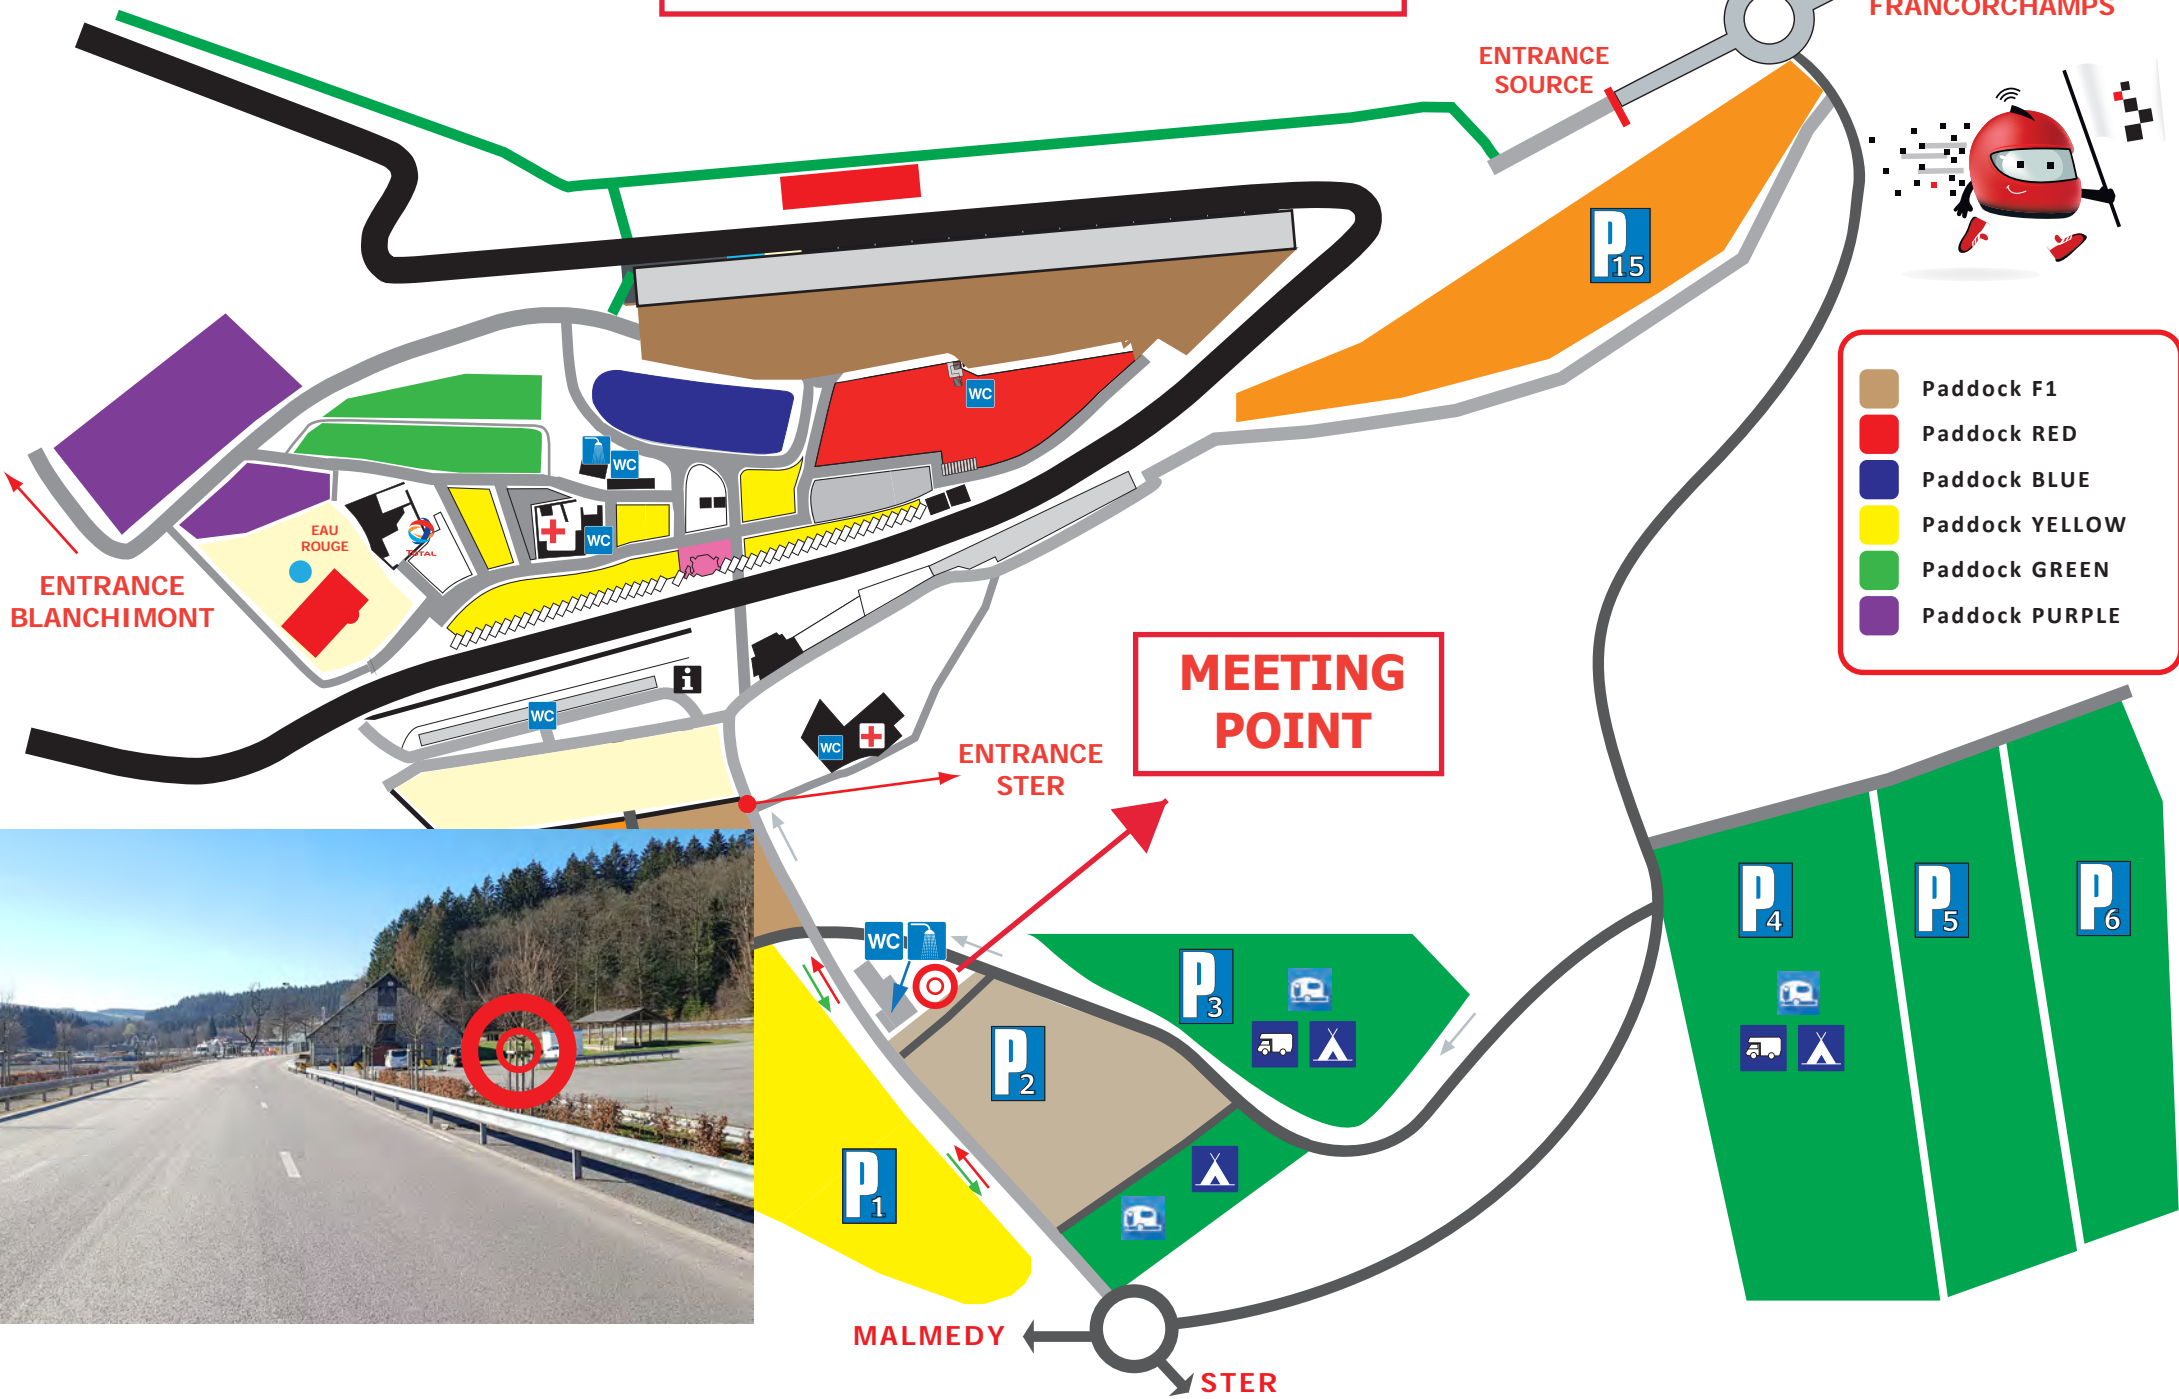

GPS ADDRESS
Route du Fagnou 1, 4970 Stavelot

FRANCORCHAMPS

- Paddock F1
- Paddock RED
- Paddock BLUE
- Paddock YELLOW
- Paddock GREEN
- Paddock PURPLE

MALMEDY ←
STER