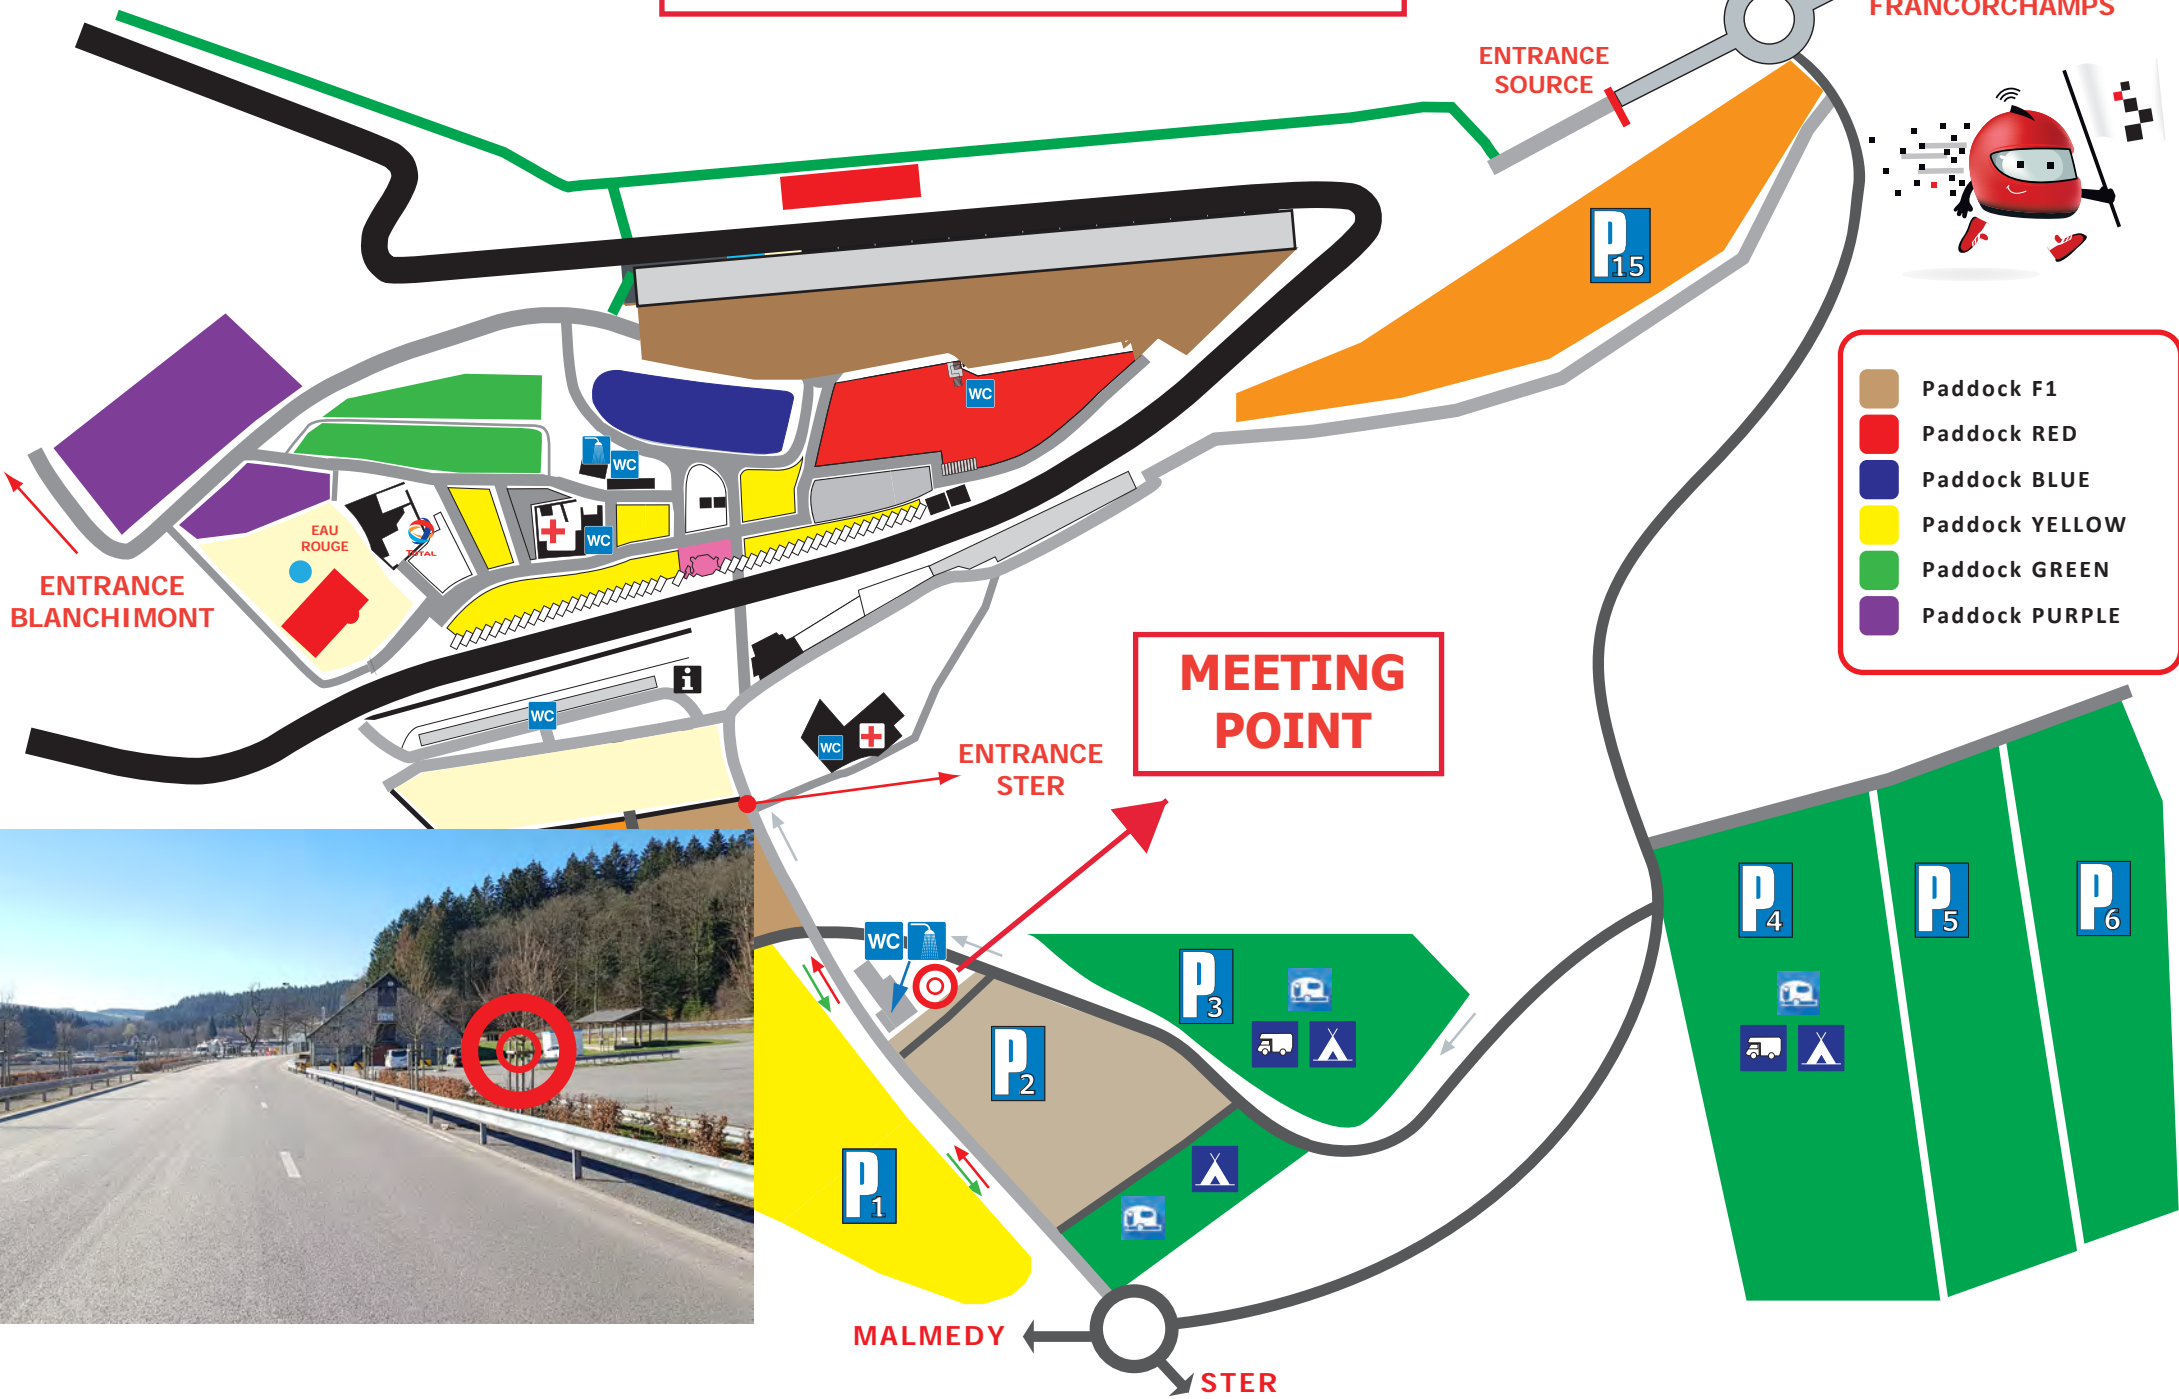

**GPS ADRESS**  
*Route du Fagnou 1, 4970 Stavelot*

FRANCORCHAMPS

- Paddock F1
- Paddock RED
- Paddock BLUE
- Paddock YELLOW
- Paddock GREEN
- Paddock PURPLE

MALMEDY

STER