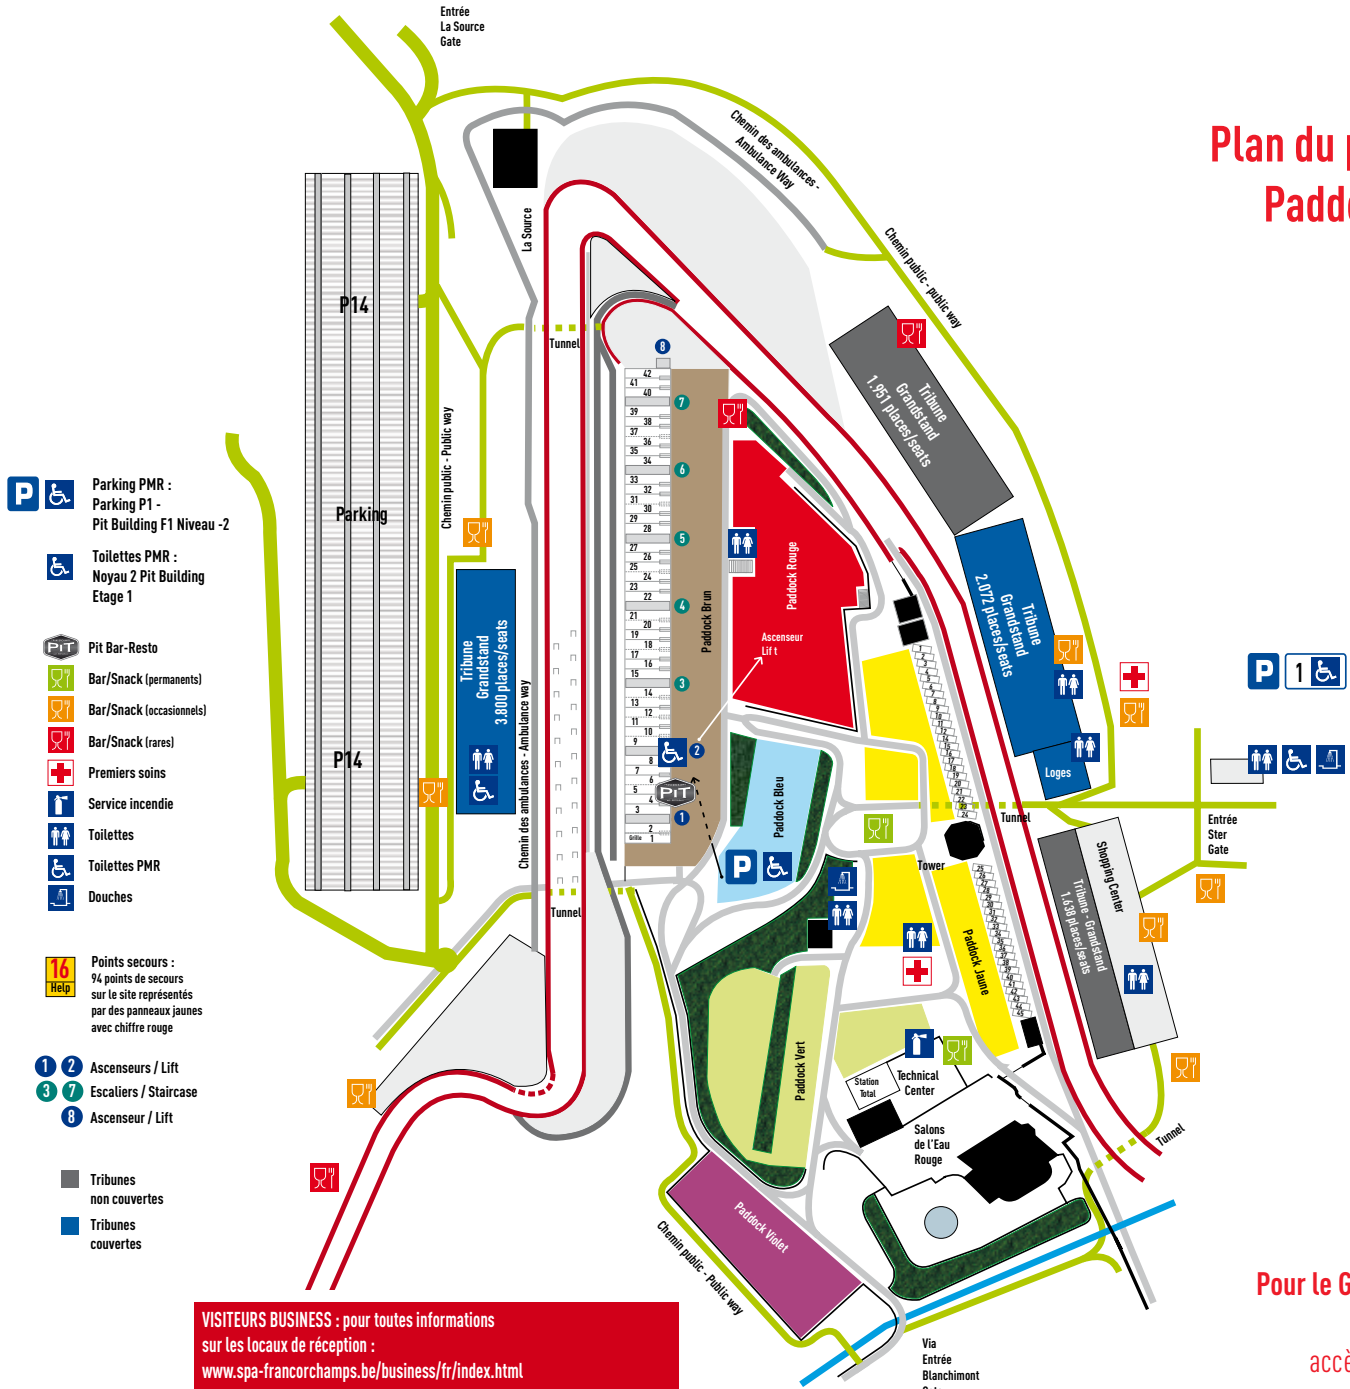

CIRCUIT DE SPA FRANCORCHAMPS®

ACCÈS AU CIRCUIT

Carte de Belgique

CIRCUIT DE SPA FRANCORCHAMPS

BRUGGE : 242 km
 GENT : 199 km
 ANTWERPEN : 163 km
 BRUSSELS : 140 km
 MONS : 176 km
 CHARLEROI : 145 km
 NAMUR : 110 km
 LIEGE : 50 km
 ARLON : 123 km

CIRCUIT DE SPA FRANCORCHAMPS®

ACCÈS AU CIRCUIT

Carte des abords du circuit

**Pour le Grand-Prix de
Formule 1 :**
accès spécifiques,
cliquez sur :
www.spagrandprix.com

E42 A27 E40 A3 10
Spa - Verviers - Liège - Germany

- Premiers soins
- Service incendie
- Toilettes
- Toilettes PMR
- Pit Bar-Resto
- Bar/Snack (permanents)
- Bar/Snack (occasionnels)
- Bar/Snack (rares)
- Zones spectateurs
- Tribunes couvertes
- Tribunes non couvertes
- Accès piétons
- Fan Shop
- Points secours :
94 points de secours
sur le site représentés
par des panneaux jaunes
avec chiffre rouge

Entrée
"Blanchimont"
Gate

Longueur totale de la piste : 7.004 m.

**Pour le Grand-Prix de
Formule 1 :**
accès spécifiques,
cliquez sur :
www.spagrandprix.com

CIRCUIT DE SPA FRANCORCHAMPS®

Plan du paddock Paddock Map