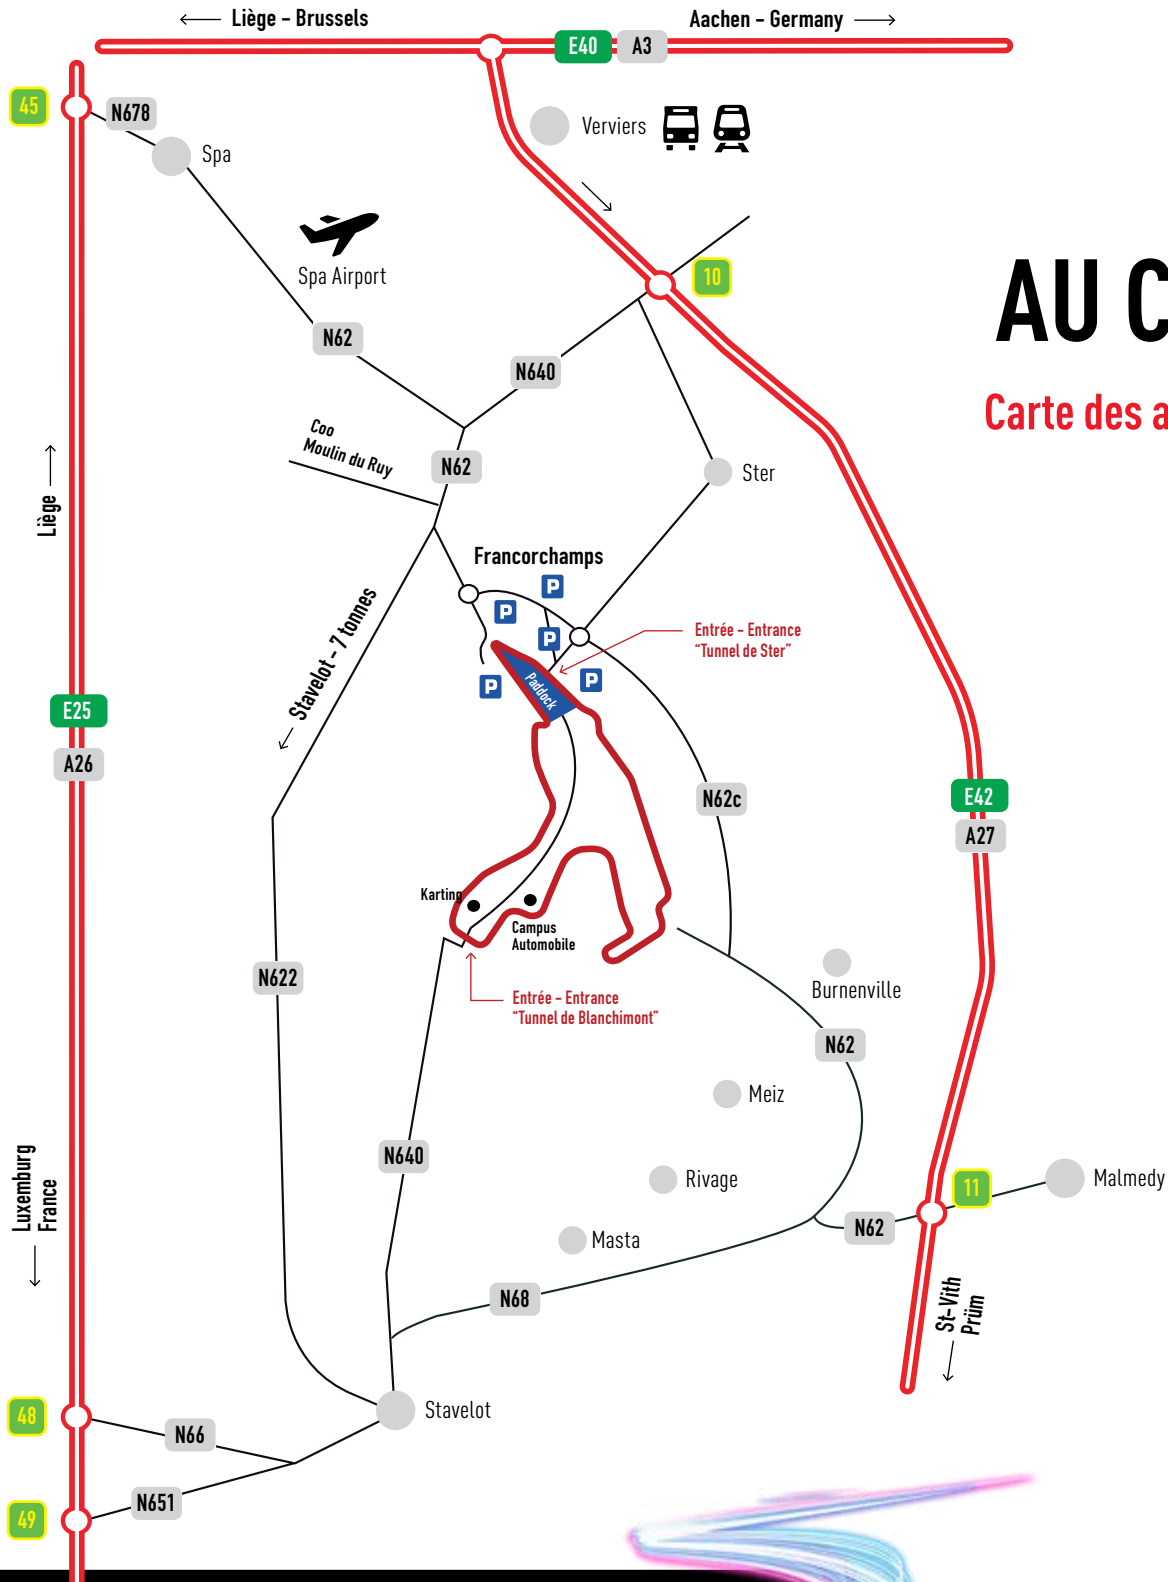

CIRCUIT DE SPA FRANCORCHAMPS®

ACCÈS AU CIRCUIT

Carte de Belgique

CIRCUIT DE SPA FRANCORCHAMPS

BRUGGE : 242 km
 GENT : 199 km
 ANTWERPEN : 163 km
 BRUSSELS : 140 km
 MONS : 176 km
 CHARLEROI : 145 km
 NAMUR : 110 km
 LIEGE : 50 km
 ARLON : 123 km

AMSTERDAM : 292 km
 MAASTRICHT : 71 km
 AACHEN : 68 km
 DÜSSELDORF : 144 km
 KÖLN : 138 km
 LUXEMBURG : 153 km
 NANCY : 259 km
 LILLE : 256 km
 LONDON : 460 km

LIEGE : 50 km
www.liegeairport.com
 CHARLEROI : 145 km
www.charleroi-airport.com
 BRUXELLES : 140 km
www.brusselsairport.be
 DÜSSELDORF : 144 km
www.duesseldorf-international.de
 MAASTRICHT : 71 km
www.maa.nl
 LUXEMBURG : 153 km
www.luxairport.lu

VERVIERS
 LIEGE
 NAMUR
 CHARLEROI
 BRUXELLES
 MAASTRICHT
 KÖLN
 LUXEMBURG
 infos : www.b-rail.be
www.infotec.be

**Pour le Grand-Prix de
 Formule 1 :**
 accès spécifiques,
 cliquez sur :
www.spagrandprix.com

CIRCUIT DE SPA FRANCORCHAMPS®

ACCÈS AU CIRCUIT

Carte des abords du circuit

**Pour le Grand-Prix de
Formule 1 :**
accès spécifiques,
cliquez sur :
www.spagrandprix.com

E42 A27 E40 A3 10
Spa - Verviers - Liège - Germany