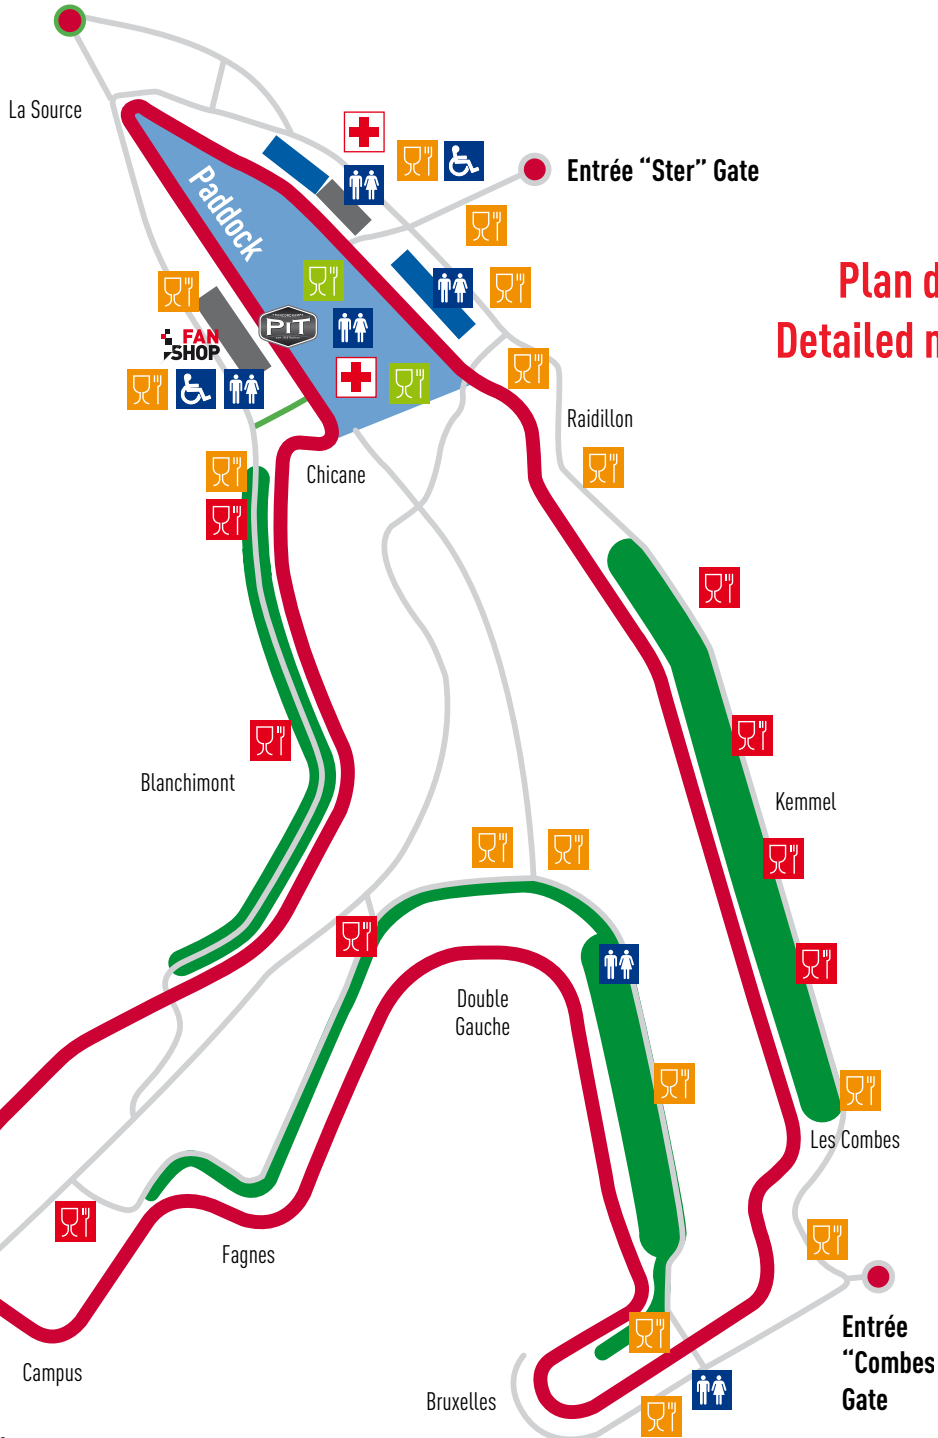

CIRCUIT DE SPA FRANCORCHAMPS®

ACCÈS AU CIRCUIT

Carte de Belgique

CIRCUIT DE SPA FRANCORCHAMPS

BRUGGE : 242 km
 GENT : 199 km
 ANTWERPEN : 163 km
 BRUSSELS : 140 km
 MONS : 176 km
 CHARLEROI : 145 km
 NAMUR : 110 km
 LIEGE : 50 km
 ARLON : 123 km

CIRCUIT DE SPA FRANCORCHAMPS®

ACCÈS AU CIRCUIT

Carte des abords du circuit

**Pour le Grand-Prix de
Formule 1 :**
accès spécifiques,
cliquez sur :
www.spagrandprix.com

E42 A27 E40 A3 10
Spa - Verviers - Liège - Germany

ACCÈS AU CIRCUIT

Plan général du site

Pour le Grand-Prix de
Formule 1 :
accès spécifiques,
cliquez sur :
www.spagrandprix.com

CIRCUIT DE SPA FRANCORCHAMPS®

Entrée "La Source" Gate

**Plan détaillé du circuit
Detailed map of the circuit**

- Premiers soins
- Service incendie
- Toilettes
- Toilettes PMR
- Pit Bar-Resto
- Bar/Snack (permanents)
- Bar/Snack (occasionnels)
- Bar/Snack (rares)
- Zones spectateurs
- Tribunes couvertes
- Tribunes non couvertes
- Accès piétons
- Fan Shop
- Points secours :
94 points de secours
sur le site représentés
par des panneaux jaunes
avec chiffre rouge