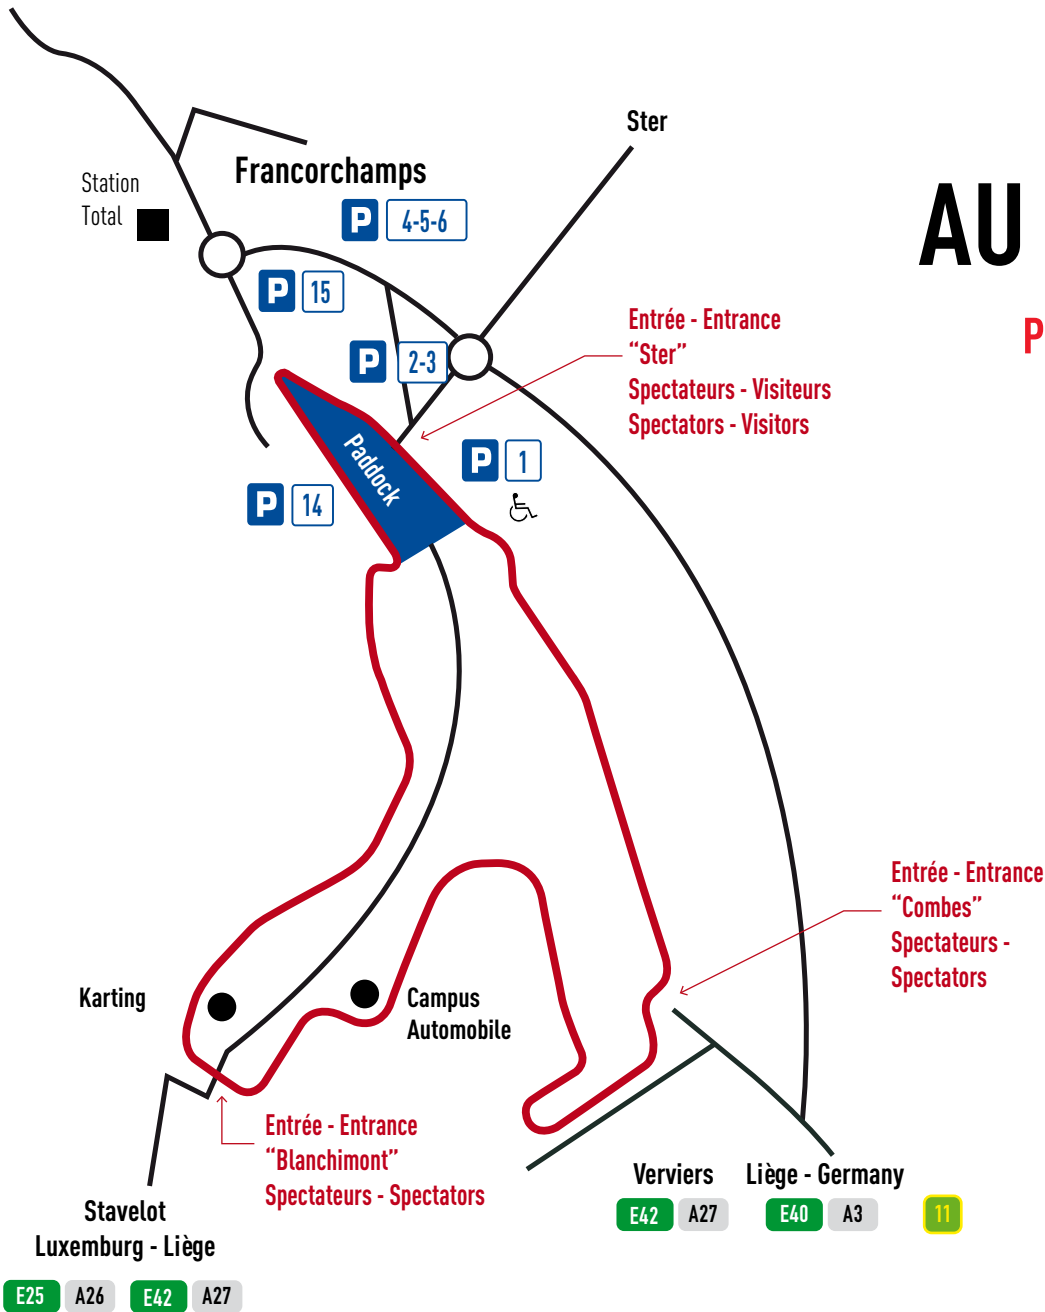

CIRCUIT DE SPA FRANCORCHAMPS®

ACCÈS AU CIRCUIT

Carte de Belgique

CIRCUIT DE SPA FRANCORCHAMPS

BRUGGE : 242 km
 GENT : 199 km
 ANTWERPEN : 163 km
 BRUSSELS : 140 km
 MONS : 176 km
 CHARLEROI : 145 km
 NAMUR : 110 km
 LIEGE : 50 km
 ARLON : 123 km

CIRCUIT DE SPA FRANCORCHAMPS®

ACCÈS AU CIRCUIT

Carte des abords du circuit

**Pour le Grand-Prix de
Formule 1 :**
accès spécifiques,
cliquez sur :
www.spagrandprix.com

E42 A27 E40 A3 10
Spa - Verviers - Liège - Germany

ACCÈS AU CIRCUIT

Plan général du site

Pour le Grand-Prix de
Formule 1 :
accès spécifiques,
cliquez sur :
www.spagrandprix.com

CIRCUIT DE SPA FRANCORCHAMPS®

Entrée "La Source" Gate

**Plan détaillé du circuit
Detailed map of the circuit**

Entrée
"Blanchimont"
Gate

Longueur totale de la piste : 7.004 m.

**Pour le Grand-Prix de
Formule 1 :**
accès spécifiques,
cliquez sur :
www.spagrandprix.com

CIRCUIT DE SPA FRANCORCHAMPS®

Plan du paddock Paddock Map