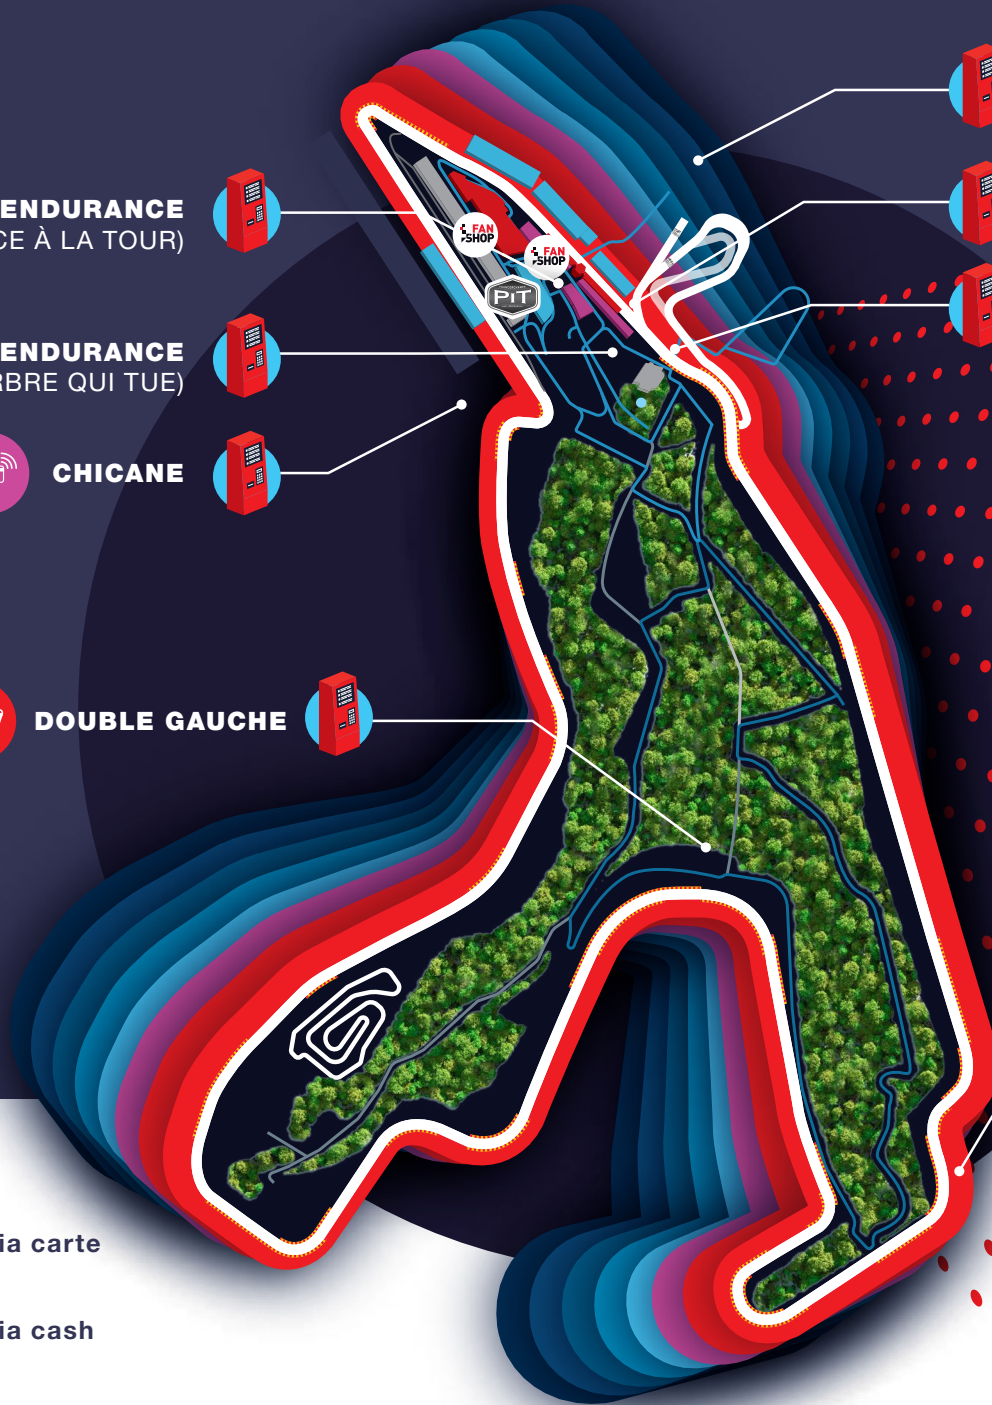

PADDOCK ENDURANCE
(FACE À LA TOUR)

PADDOCK ENDURANCE
(L'ARBRE QUI TUE)

CHICANE

DOUBLE GAUCHE

Borne de rechargement via carte

Borne de rechargement via cash

Borne de distribution de carte

ENTRÉE STER

ZONE STADIUM (HAUT)

ZONE STADIUM (BAS)

LES COMBES